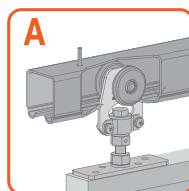

SISTEMA CORREDIZO COLGANTE PARA PORTONES LIVIANOS

D 150 HD

LINEA
HEAVYDUTY

RESISTENCIA A LA CORROSIÓN

NORMA ANSI - BHMA

NORMA UNE - EN

D 150 HD
| para 1 Hoja |

10100219501

Mínimo de despacho: 5 unidades

A 2 Carros D 150 HD

B 2 Placas de montaje

SE USA CON

RIEL U150 ACERO
Negro 6 m. 10100660021

Vista Lateral

Vista Frontal

Aplicación Guía Simple
25 mm

ACCESORIOS

Guía Simple 25mm
Nylon: 10101108125
Bronce: 10101108025

Soporte Lateral U300
10100901268

Soporte Superior U300
10100901269

Tope Superior U300
10100901270

Tope Inferior U300
10100901271

* Se recomienda el uso de guías Ducasse Industrial

Todas las medidas están expresadas en milímetros. Estas medidas son sólo referencia, para instalación consulte instructivo de montaje.

(*) Productos testeados en los laboratorios Ducasse según protocolo de normas internacionales.

☎ (56 -2) 2477 3220

✉ ventas@ducasseindustrial.cl

🌐 www.ducasseindustrial.com