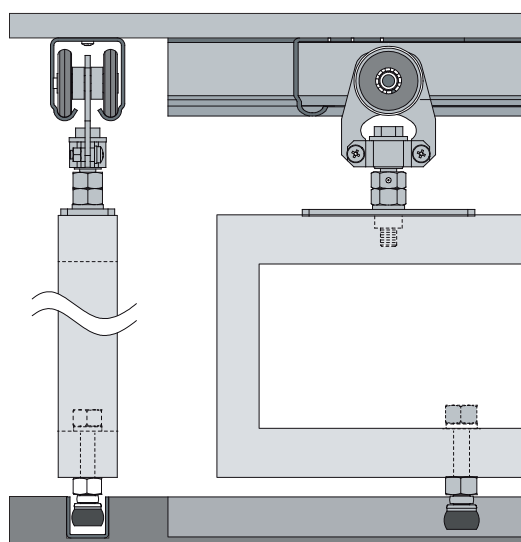

Mínimo de despacho: 5 unidades

A 2 Carros D 150 HD

B 2 Placas de montaje

SE USA CON

RIEL U150 ACERO
Negro 6 m. 10100660021

Vista Lateral

Vista Frontal

Aplicación Guía Simple
25 mm

ACCESORIOS

Guía Simple 25mm
Nylon: 10101108125
Bronce: 10101108025

Soporte Lateral U300
10100901268

Soporte Superior U300
10100901269

Tope Superior U300
10100901270

Tope Inferior U300
10100901271

* Se recomienda el uso de guías Ducasse Industrial

Todas las medidas están expresadas en milímetros. Estas medidas son sólo referencia, para instalación consulte instructivo de montaje.

(*) Productos testeados en los laboratorios Ducasse según protocolo de normas internacionales.