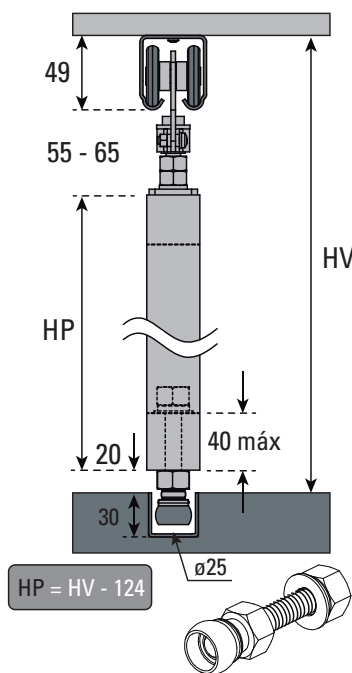

Mínimo de despacho: 5 unidades

A 2 Carros D 150 HD

B 2 Placas de montaje

SE USA CON

RIEL U150 ACERO
Negro 6 m. 10100660021

Vista Lateral

Vista Frontal

Aplicación Guía Simple
25 mm

ACCESORIOS

Guía Simple 25mm
Nylon: 10101108125
Bronce: 10101108025

Soporte Lateral U300
10100901268

Soporte Superior U300
10100901269

Tope Superior U300
10100901270

Tope Inferior U300
10100901271

* Se recomienda el uso de guías Ducasse Industrial

Todas las medidas están expresadas en milímetros. Estas medidas son sólo referencia, para instalación consulte instructivo de montaje.

(*) Productos testeados en los laboratorios Ducasse según protocolo de normas internacionales.