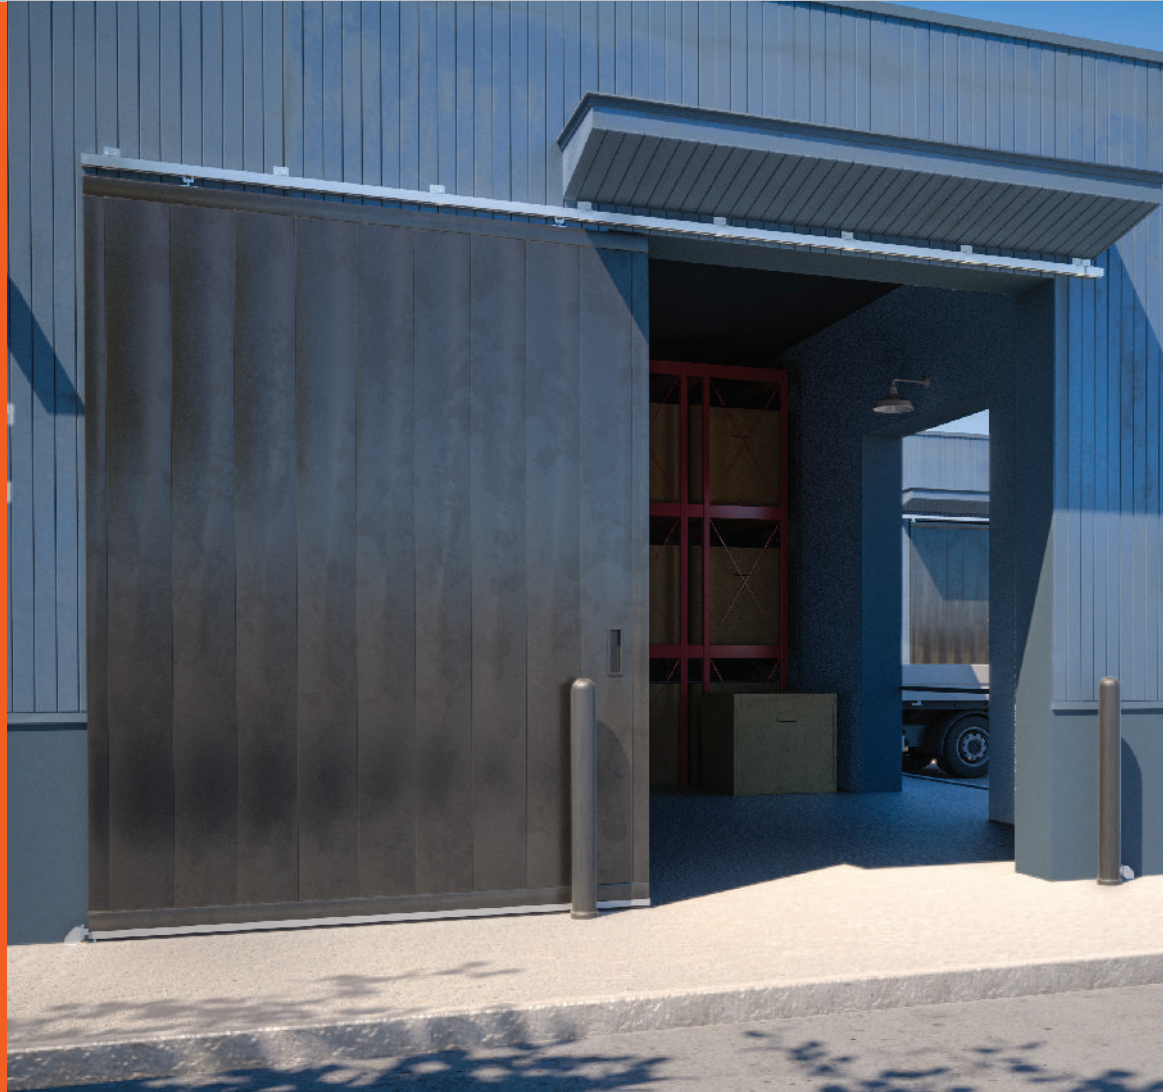

TIPO DE RODAMIENTO

D 150 HD

Sistema corredizo colgante, compuesto de 2 correderas de alta resistencia y durabilidad. Para usar en portones livianos, con marcos de madera o metal de hasta 150 kg. Fabricación en acero y diseño testeado para funcionamiento continuo.

USOS

| Portones residenciales, comerciales o industriales, manuales o automáticos

CUALIDADES

- | Rodamientos sellados y de alta durabilidad. No requieren lubricación ni mantención.
- | Permite cargas de hasta 150 kg por par de carros, ideal para portones colgantes de mediana dimensión..
- | Pletina de montaje se puede soldar o apernar, permitiendo el uso marcos de madera o metal.
- | Resistencia a cargas horizontales, gracias al movimiento axial del carro.
- | Se puede usar para portones dentro o fuera de Vano.
- | Al ser un carro colgante, permite dejar el piso libre de obstáculos.