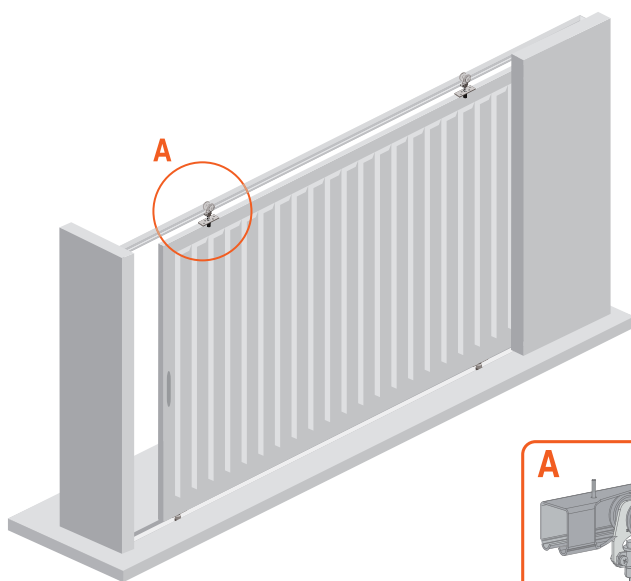

SISTEMA CORREDIZO COLGANTE PARA PORTONES LIVIANOS

D 150 HD

LINEA
HEAVYDUTY

RESISTENCIA A LA CORROSIÓN

NORMA ANSI - BHMA

NORMA UNE - EN

D 150 HD
| para 1 Hoja |

10100219501

Mínimo de despacho: 5 unidades

A 2 Carros D 150 HD

B 2 Placas de montaje

SE USA CON

RIEL U150 ACERO
Negro 6 m. 10100660021

Vista Lateral

Vista Frontal

Aplicación Guía Simple
25 mm