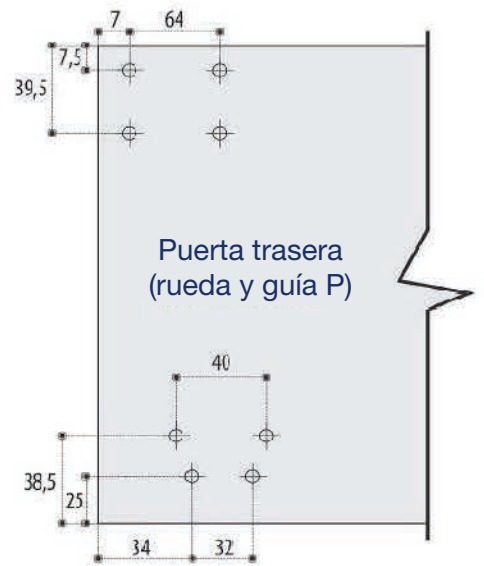

JOELINI

sistemas corredizos

Genesis

TABLA DE COMPONENTES

Imagen	2 puertas	3 puertas
Rueda G inferior		
A	2	2
Rueda P inferior		
B	2	4
Guía G superior		
C	2	2
Guía P superior		
D	2	4
Frenos		
E	4	4

Todos los tornillos necesarios son incluidos.

Puerta 12 mm

Puerta 15 mm

Puerta 18 mm