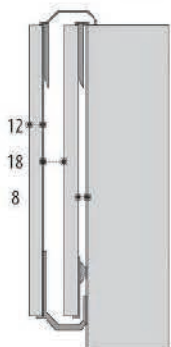

JOELINI

sistemas corredizos

Genesis

TABLA DE COMPONENTES

Imagen	2 puertas	3 puertas
Rueda G inferior		
A	2	2
Rueda P inferior		
B	2	4
Guía G superior		
C	2	2
Guía P superior		
D	2	4
Frenos		
E	4	4

Todos los tornillos necesarios son incluidos.

Puerta 12 mm

Puerta 15 mm

Puerta 18 mm