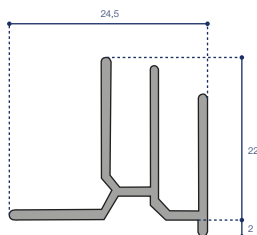

JOELINI

sistemas corredizos

Genesis

Ruedas inferiores

Fuera de vano

Con Ruleman

Sobrepuesta

Apoyos de montaje

Sistema de resortes

Capacidad por hoja

FÁCIL MONTAJE

100% SOBREPUESTO

BASES DE APOYO

2 PUERTAS - J100010

3 PUERTAS - J100011

VIDEO INSTALACIÓN

Sistema corredizo para puertas de closet de 50 kg. Con instalación sobrepuesta, resortes anti-descarrilamiento y fácil montaje.

Riel superior

J300042 - 2 metros
J300041 - 3 metros

Riel inferior

J300039 - 2 metros
J300040 - 3 metros