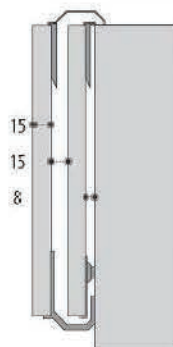

JOELINI

sistemas corredizos

Genesis

TABLA DE COMPONENTES

Imagen	2 puertas	3 puertas
Rueda G inferior		
A	2	2
Rueda P inferior		
B	2	4
Guía G superior		
C	2	2
Guía P superior		
D	2	4
Frenos		
E	4	4

Todos los tornillos necesarios son incluidos.

Puerta 12 mm

Puerta 15 mm

Puerta 18 mm