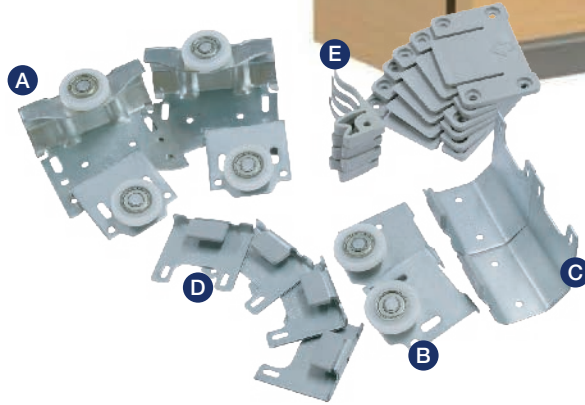

Sistema corredizo para puertas de closet de 50 kg. Con instalación sobrepuesta, resortes anti-descarrilamiento y fácil montaje.

Riel superior

J300042 - 2 metros
J300041 - 3 metros

Riel inferior

J300039 - 2 metros
J300040 - 3 metros

JOELINI

sistemas corredizos

Genesis

TABLA DE COMPONENTES

Imagen	2 puertas	3 puertas
Rueda G inferior		
A	2	2
Rueda P inferior		
B	2	4
Guía G superior		
C	2	2
Guía P superior		
D	2	4
Frenos		
E	4	4

Todos los tornillos necesarios son incluidos.

Puerta 12 mm

Puerta 15 mm

Puerta 18 mm