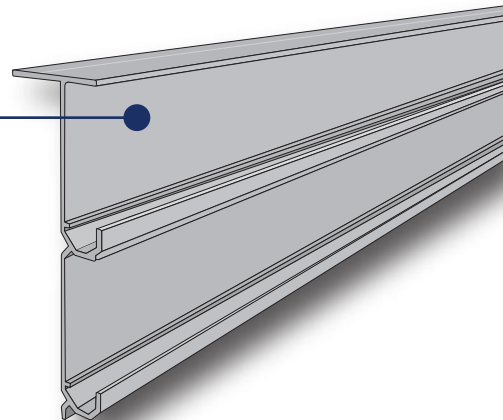

Sistema de resortes

Capacidad por hoja

FÁCIL MONTAJE

100% SOBREPUESTO

BASES DE APOYO

2 PUERTAS - J100010

3 PUERTAS - J100011

VIDEO INSTALACIÓN

Sistema corredizo para puertas de closet de 50 kg. Con instalación sobrepuesta, resortes anti-descarrilamiento y fácil montaje.

Riel superior

J300042 - 2 metros
J300041 - 3 metros

Riel inferior

J300039 - 2 metros
J300040 - 3 metros

JOELINI

sistemas corredizos

Genesis

TABLA DE COMPONENTES

Imagen	2 puertas	3 puertas
Rueda G inferior		
A	2	2
Rueda P inferior		
B	2	4
Guía G superior		
C	2	2
Guía P superior		
D	2	4
Frenos		
E	4	4

Todos los tornillos necesarios son incluidos.

Puerta 12 mm

Puerta 15 mm

Puerta 18 mm