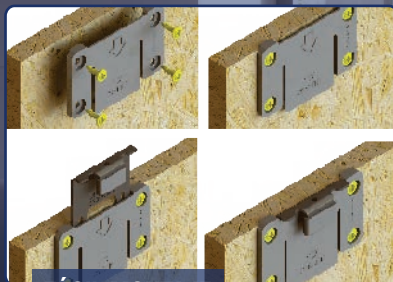

JOELINI

sistemas corredizos

Genesis

Ruedas inferiores

Fuera de vano

Con Ruleman

Sobrepuesta

Apoyos de montaje

Sistema de resortes

Capacidad por hoja

FÁCIL MONTAJE

100% SOBREPUESTO

BASES DE APOYO

2 PUERTAS - J100010

3 PUERTAS - J100011

VIDEO INSTALACIÓN

Sistema corredizo para puertas de closet de 50 kg. Con instalación sobrepuesta, resortes anti-descarrilamiento y fácil montaje.

Riel superior

J300042 - 2 metros
J300041 - 3 metros

Riel inferior

J300039 - 2 metros
J300040 - 3 metros

JOELINI

sistemas corredizos

Genesis

TABLA DE COMPONENTES

Imagen	2 puertas	3 puertas
Rueda G inferior		
A	2	2
Rueda P inferior		
B	2	4
Guía G superior		
C	2	2
Guía P superior		
D	2	4
Frenos		
E	4	4

Todos los tornillos necesarios son incluidos.