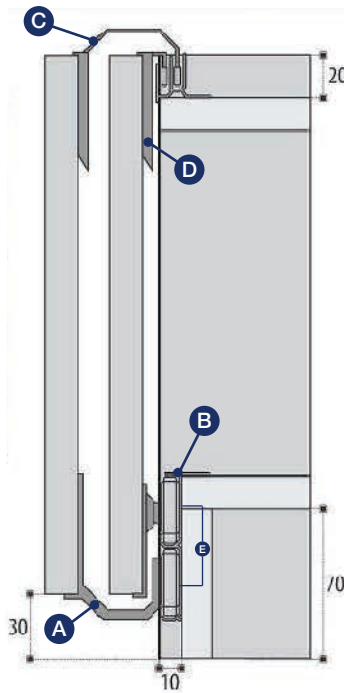

JOELINI

sistemas corredizos

Genesis

TABLA DE COMPONENTES

Imagen	2 puertas	3 puertas
Rueda G inferior		
A	2	2
Rueda P inferior		
B	2	4
Guía G superior		
C	2	2
Guía P superior		
D	2	4
Frenos		
E	4	4

Todos los tornillos necesarios son incluidos.

Puerta 12 mm

Puerta 15 mm

Puerta 18 mm