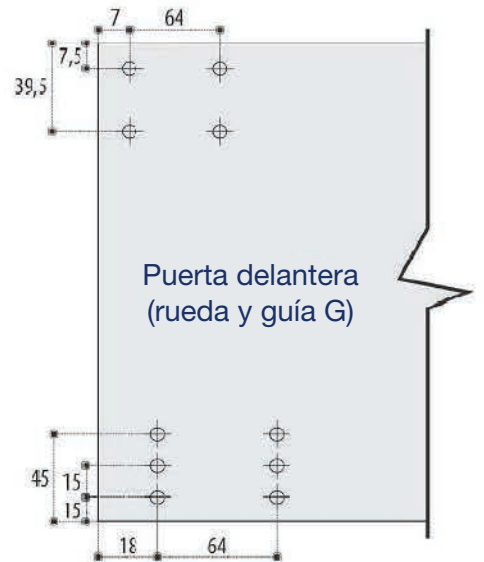

JOELINI

sistemas corredizos

Genesis

TABLA DE COMPONENTES

Imagen	2 puertas	3 puertas
Rueda G inferior		
A	2	2
Rueda P inferior		
B	2	4
Guía G superior		
C	2	2
Guía P superior		
D	2	4
Frenos		
E	4	4

Todos los tornillos necesarios son incluidos.

Puerta 12 mm

Puerta 15 mm

Puerta 18 mm