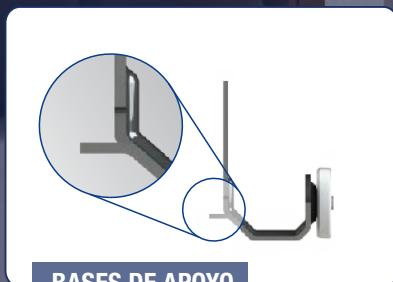

Sistema de resortes

Capacidad por hoja

FÁCIL MONTAJE

100% SOBREPUESTO

BASES DE APOYO

2 PUERTAS - J100010

3 PUERTAS - J100011

VIDEO INSTALACIÓN

Sistema corredizo para puertas de closet de 50 kg. Con instalación sobrepuesta, resortes anti-descarrilamiento y fácil montaje.

Riel superior

J300042 - 2 metros
J300041 - 3 metros

Riel inferior

J300039 - 2 metros
J300040 - 3 metros