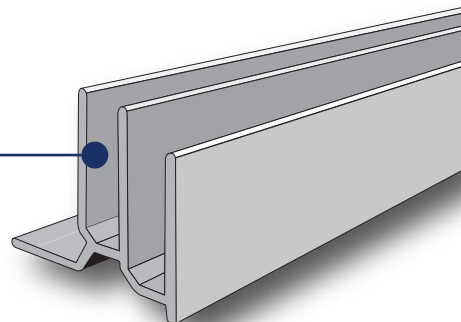

JOELINI

sistemas corredizos

Genesis

Ruedas inferiores

Fuera de vano

Con Ruleman

Sobrepuesta

Apoyos de montaje

Sistema de resortes

Capacidad por hoja

FÁCIL MONTAJE

100% SOBREPUESTO

BASES DE APOYO

2 PUERTAS - J100010

3 PUERTAS - J100011

VIDEO INSTALACIÓN

Sistema corredizo para puertas de closet de 50 kg. Con instalación sobrepuesta, resortes anti-descarrilamiento y fácil montaje.

Riel superior

J300042 - 2 metros
J300041 - 3 metros

Riel inferior

J300039 - 2 metros
J300040 - 3 metros