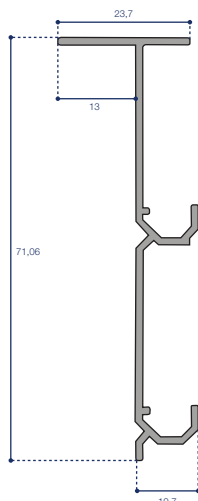

Sistema de resortes

Capacidad por hoja

FÁCIL MONTAJE

100% SOBREPUESTO

BASES DE APOYO

2 PUERTAS - J100010

3 PUERTAS - J100011

VIDEO INSTALACIÓN

Sistema corredizo para puertas de closet de 50 kg. Con instalación sobrepuesta, resortes anti-descarrilamiento y fácil montaje.

Riel superior

J300042 - 2 metros
J300041 - 3 metros

Riel inferior

J300039 - 2 metros
J300040 - 3 metros

JOELINI

sistemas corredizos

Genesis

TABLA DE COMPONENTES

Imagen	2 puertas	3 puertas
Rueda G inferior		
A	2	2
Rueda P inferior		
B	2	4
Guía G superior		
C	2	2
Guía P superior		
D	2	4
Frenos		
E	4	4

Todos los tornillos necesarios son incluidos.

Puerta 12 mm

Puerta 15 mm

Puerta 18 mm