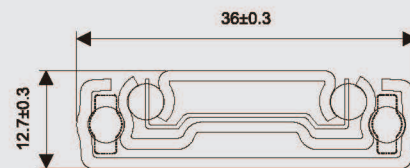

# Correderas de bolas

Triple correderas de bolas con cierre suave DD3501

Ancho: 35mm

Damaño: 14" - 24"

Acabado: Zinc galvanizado, Negro, Zinc

Material: Acero laminado en frío

## Medidas de planificación

Modelo	A (mm)	A1 (mm)	B (mm)	C (mm)	D (mm)	E (mm)
DD3501-14"	350	320	346	128	96	-
DD3501-16"	400	380	396	192	160	-
DD3501-18"	450	450	446	224	192	-
DD3501-20"	500	500	496	192	224	288
DD3501-22"	550	550	546	224	256	320
DD3501-24"	600	600	596	224	256	352

Espesor

①

1.2×1.0×1.2mm