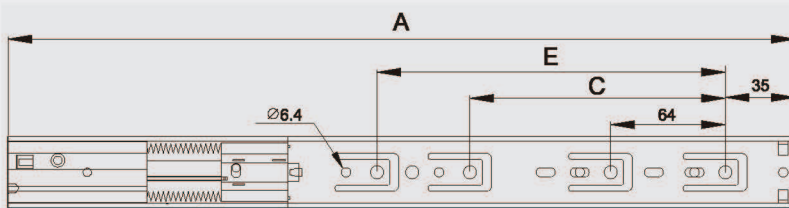

# Correderas de bolas

Triple correderas de bolas con cierre suave DD3501

Ancho: 35mm

Damaño: 14" - 24"

Acabado: Zinc galvanizado, Negro, Zinc

Material: Acero laminado en frío

## Medidas de planificación

Modelo	A (mm)	A1 (mm)	B (mm)	C (mm)	D (mm)	E (mm)
DD3501-14"	350	320	346	128	96	-
DD3501-16"	400	380	396	192	160	-
DD3501-18"	450	450	446	224	192	-
DD3501-20"	500	500	496	192	224	288
DD3501-22"	550	550	546	224	256	320
DD3501-24"	600	600	596	224	256	352

Espesor

①

1.2×1.0×1.2mm