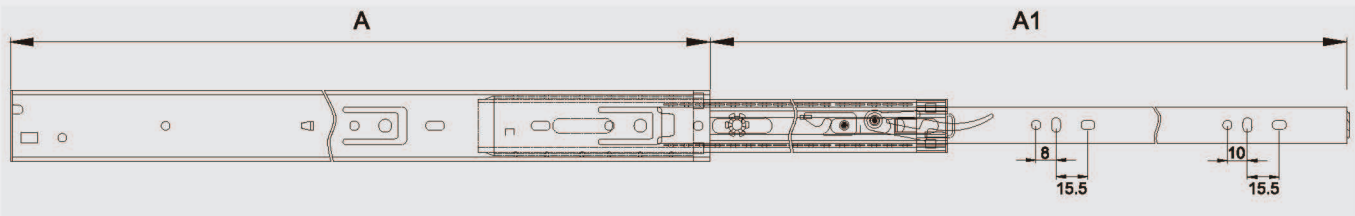

# Correderas de bolas

Triple correderas de bolas con cierre suave DD3501

Ancho: 35mm

Damaño: 14" - 24"

Acabado: Zinc galvanizado, Negro, Zinc

Material: Acero laminado en frío

## Medidas de planificación

Modelo	A (mm)	A1 (mm)	B (mm)	C (mm)	D (mm)	E (mm)
DD3501-14"	350	320	346	128	96	-
DD3501-16"	400	380	396	192	160	-
DD3501-18"	450	450	446	224	192	-
DD3501-20"	500	500	496	192	224	288
DD3501-22"	550	550	546	224	256	320
DD3501-24"	600	600	596	224	256	352

Espesor

①

1.2×1.0×1.2mm