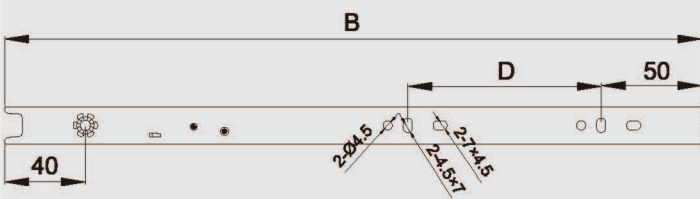

# Correderas de bolas

Triple correderas de bolas con cierre suave DD3501

Ancho: 35mm

Damaño: 14" - 24"

Acabado: Zinc galvanizado, Negro, Zinc

Material: Acero laminado en frío

## Medidas de planificación

Modelo	A (mm)	A1 (mm)	B (mm)	C (mm)	D (mm)	E (mm)
DD3501-14"	350	320	346	128	96	-
DD3501-16"	400	380	396	192	160	-
DD3501-18"	450	450	446	224	192	-
DD3501-20"	500	500	496	192	224	288
DD3501-22"	550	550	546	224	256	320
DD3501-24"	600	600	596	224	256	352

Espesor

①

1.2×1.0×1.2mm