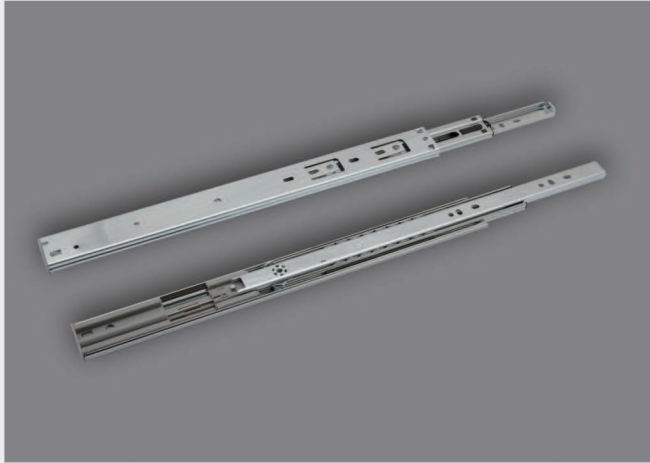

# Correderas de bolas

Triple correderas de bolas con cierre suave DD3501

Ancho: 35mm

Damaño: 14" - 24"

Acabado: Zinc galvanizado, Negro, Zinc

Material: Acero laminado en frío

## Medidas de planificación

Modelo	A (mm)	A1 (mm)	B (mm)	C (mm)	D (mm)	E (mm)
DD3501-14"	350	320	346	128	96	-
DD3501-16"	400	380	396	192	160	-
DD3501-18"	450	450	446	224	192	-
DD3501-20"	500	500	496	192	224	288
DD3501-22"	550	550	546	224	256	320
DD3501-24"	600	600	596	224	256	352

Espesor

①

1.2×1.0×1.2mm