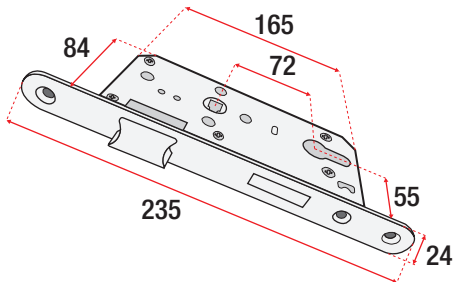

## ○ MEDIDAS

Nominal	0.70	0.80
Exterior MM	750	850

	2035	2.00
--	------	------

## CAMDEN REC

Blanco

- ▶ Hoja **70x200 cm.**
- + Marco **10 cm.**

DERECHA

- ▶ Hoja **70x200 cm.**
- + Marco **15 cm.**

DERECHA

## Cerraduras Euro

- Cerradura Euro. Frente 235 mm. ac. inox. 45x72 mm. Cód. 2582001

- Cerradura Euro. Frente 235 mm. ac. inox. 55x72 mm. Cód. 2582002

**MEATON**