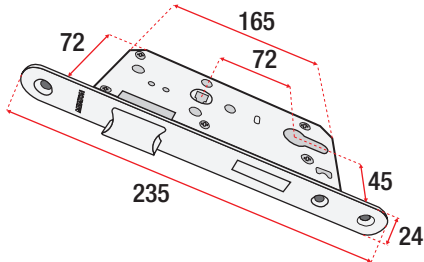

## ○ MEDIDAS

Nominal	0.70	0.80
Exterior MM	750	850

	2035	2.00
--	------	------

## CAMDEN REC

Blanco

- ▶ Hoja **70x200 cm.**
- + Marco **10 cm.**

DERECHA

- ▶ Hoja **70x200 cm.**
- + Marco **15 cm.**

DERECHA

## Cerraduras Euro

- Cerradura Euro. Frente 235 mm. ac. inox. 45x72 mm. Cód. 2582001

- Cerradura Euro. Frente 235 mm. ac. inox. 55x72 mm. Cód. 2582002

**MEATON**