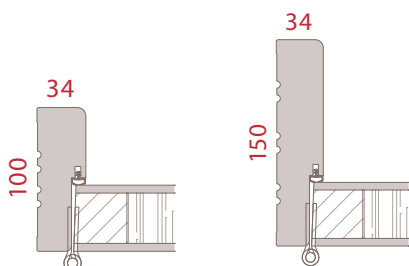

### MARCOS

- Marco de madera Finger joint estabilizada con base primer blanca aplicada, de 10 y 15cm, estándar con burlete perimetral.

## ○ MEDIDAS

Nominal	0.70	0.80
Exterior MM	750	850

	2035	2.00
--	------	------

## CAMDEN REC

Blanco

- ▶ Hoja **70x200 cm.**
- + Marco **10 cm.**

DERECHA

- ▶ Hoja **70x200 cm.**
- + Marco **15 cm.**

DERECHA