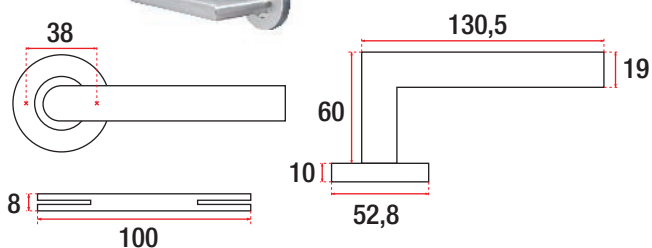

## Cerraduras Euro

- Cerradura Euro. Frente 235 mm. ac. inox. 45x72 mm. Cód. 2582001

- Cerradura Euro. Frente 235 mm. ac. inox. 55x72 mm. Cód. 2582002

**MEATON**

## Manija de acero inoxidable

- Manija cilíndrica recta. Acero inoxidable. Cód. 2580750

- Combo de herrajes con cerradura 45x72 (2582001) -

- Combo de herrajes con cerradura 55x72 (2582002) -