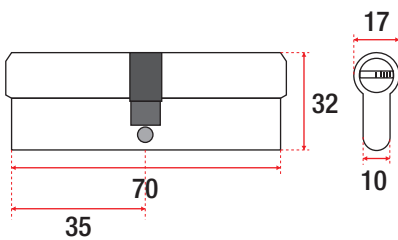

HERRAJES **MEATON**

Cerraduras Euro

- Cerradura Euro. Frente 235 mm. ac. inox. 45x72 mm. Cód. 2582001

- Cerradura Euro. Frente 235 mm. ac. inox. 55x72 mm. Cód. 2582002

MEATON

Bisagra flap acero inoxidable

- Bisagra flap 4"x3"x2 mm. Acero inoxidable. Cód. 2468500

Cilíndro Euro multipunto

- Cilíndro Euro multipunto. 70 mm. 5 llaves. Cód. 2582070

Bocallave redondo

- Bocallave redondo Euro. Acero inoxidable. Cód. 2580880

Manija de acero inoxidable

- Manija cilíndrica recta. Acero inoxidable. Cód. 2580750

- Combo de herrajes con cerradura 45x72 (2582001) -

- Combo de herrajes con cerradura 55x72 (2582002) -