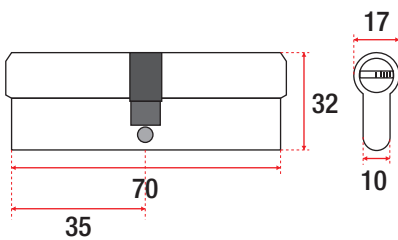

► Hoja
85x200 cm.
+
Marco
15 cm.
(Para cerradura
55x72 - 2582002)

IZQUIERDA

► Hoja
70x200 cm.
+
Marco
10 cm.

DERECHA

○ CARACTERÍSTICAS

HOJAS

- Compuestas por dos paneles encolados y prensados al bastidor de madera estabilizada, con relleno de nido de abeja celulósico.
- Puertas en simple contacto.
- Ambas caras están laminadas en melamina texturada, con terminaciones: roble natural, wengue, nogal, nevada y blanca.
- Modelos con insertos de aluminio que acentúan y resaltan sus diseños.

MARCOS

- Marco de madera estabilizada, ranurado, laminado, revestido en melamina
- Para tabiques de 10 y 15cm, con burlete perimetral y kit de contramarco regulable, estándar.

○ MEDIDAS

Nominal	0.70	0.80	0.85
Exterior Marco made.	750	850	900

2035 2.00

**Marco ancho
ALA EXTENDIDA
REGULACIÓN EXTRA**

HERRAJES **MEATON**

Cerraduras Euro

- Cerradura Euro. Frente 235 mm. ac. inox. 45x72 mm. Cód. 2582001

- Cerradura Euro. Frente 235 mm. ac. inox. 55x72 mm. Cód. 2582002

MEATON

Bisagra flap acero inoxidable

- Bisagra flap 4"x3"x2 mm. Acero inoxidable. Cód. 2468500

Cilíndro Euro multipunto

- Cilíndro Euro multipunto. 70 mm. 5 llaves. Cód. 2582070

Bocallave redondo

- Bocallave redondo Euro. Acero inoxidable. Cód. 2580880