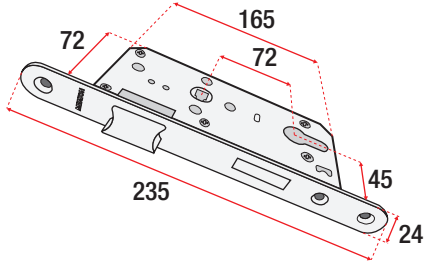

► Hoja
85x200 cm.
+
Marco
15 cm.
(Para cerradura
55x72 - 2582002)

IZQUIERDA

► Hoja
70x200 cm.
+
Marco
10 cm.

DERECHA

○ CARACTERÍSTICAS

HOJAS

- Compuestas por dos paneles encolados y prensados al bastidor de madera estabilizada, con relleno de nido de abeja celulósico.
- Puertas en simple contacto.
- Ambas caras están laminadas en melamina texturada, con terminaciones: roble natural, wengue, nogal, nevada y blanca.
- Modelos con insertos de aluminio que acentúan y resaltan sus diseños.

MARCOS

- Marco de madera estabilizada, ranurado, laminado, revestido en melamina
- Para tabiques de 10 y 15cm, con burlete perimetral y kit de contramarco regulable, estándar.

○ MEDIDAS

Nominal	0.70	0.80	0.85
Exterior Marco made.	750	850	900

2035 2.00

**Marco ancho
ALA EXTENDIDA
REGULACIÓN EXTRA**

HERRAJES **MEATON**

Cerraduras Euro

- Cerradura Euro. Frente 235 mm. ac. inox. 45x72 mm. Cód. 2582001

- Cerradura Euro. Frente 235 mm. ac. inox. 55x72 mm. Cód. 2582002

MEATON

Bisagra flap acero inoxidable

- Bisagra flap 4"x3"x2 mm. Acero inoxidable. Cód. 2468500

Cilíndro Euro multipunto

- Cilíndro Euro multipunto. 70 mm. 5 llaves. Cód. 2582070

Bocallave redondo

- Bocallave redondo Euro. Acero inoxidable. Cód. 2580880