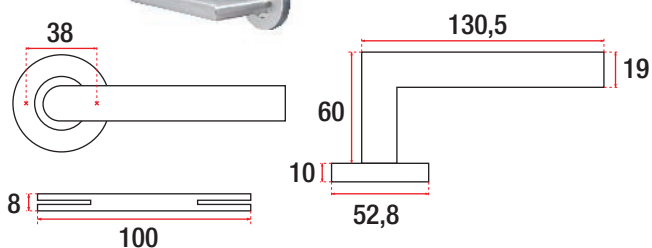

MARCOS

- Marco de madera estabilizada, ranurado, laminado, revestido en melamina
- Para tabiques de 10 y 15cm, con burlete perimetral y kit de contramarco regulable, estándar.

○ MEDIDAS

Nominal	0.70	0.80	0.85
Exterior Marco made.	750	850	900

2035 2.00

**Marco ancho
ALA EXTENDIDA
REGULACIÓN EXTRA**

HERRAJES **MEATON**

Cerraduras Euro

- Cerradura Euro. Frente 235 mm. ac. inox. 45x72 mm. Cód. 2582001

- Cerradura Euro. Frente 235 mm. ac. inox. 55x72 mm. Cód. 2582002

MEATON

Bisagra flap acero inoxidable

- Bisagra flap 4"x3"x2 mm. Acero inoxidable. Cód. 2468500

Cilíndro Euro multipunto

- Cilíndro Euro multipunto. 70 mm. 5 llaves. Cód. 2582070

Bocallave redondo

- Bocallave redondo Euro. Acero inoxidable. Cód. 2580880

Manija de acero inoxidable

- Manija cilíndrica recta. Acero inoxidable. Cód. 2580750

- Combo de herrajes con cerradura 45x72 (2582001) -

- Combo de herrajes con cerradura 55x72 (2582002) -