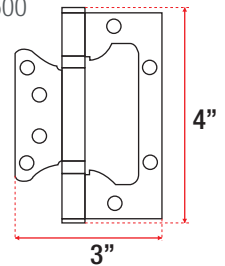

HERRAJES **MEATON**

Cerraduras Euro

- Cerradura Euro. Frente 235 mm. ac. inox. 45x72 mm. Cód. 2582001

- Cerradura Euro. Frente 235 mm. ac. inox. 55x72 mm. Cód. 2582002

MEATON

Bisagra flap acero inoxidable

- Bisagra flap 4"x3"x2 mm. Acero inoxidable. Cód. 2468500

Cilíndro Euro multipunto

- Cilíndro Euro multipunto. 70 mm. 5 llaves. Cód. 2582070

Bocallave redondo

- Bocallave redondo Euro. Acero inoxidable. Cód. 2580880

Manija de acero inoxidable

- Manija cilíndrica recta. Acero inoxidable. Cód. 2580750

- Combo de herrajes con cerradura 45x72 (2582001) -

- Combo de herrajes con cerradura 55x72 (2582002) -