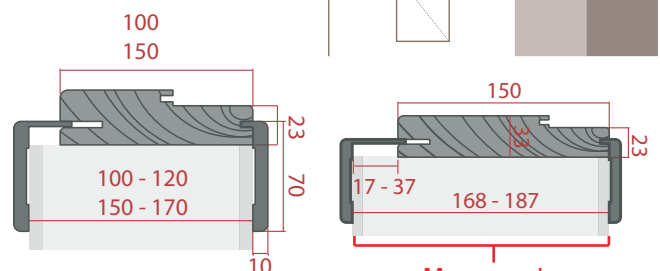

► Hoja
85x200 cm.
+
Marco
15 cm.
(Para cerradura
55x72 - 2582002)

IZQUIERDA

► Hoja
70x200 cm.
+
Marco
10 cm.

DERECHA

○ CARACTERÍSTICAS

HOJAS

- Compuestas por dos paneles encolados y prensados al bastidor de madera estabilizada, con relleno de nido de abeja celulósico.
- Puertas en simple contacto.
- Ambas caras están laminadas en melamina texturada, con terminaciones: roble natural, wengue, nogal, nevada y blanca.
- Modelos con insertos de aluminio que acentúan y resaltan sus diseños.

MARCOS

- Marco de madera estabilizada, ranurado, laminado, revestido en melamina
- Para tabiques de 10 y 15cm, con burlete perimetral y kit de contramarco regulable, estándar.

○ MEDIDAS

Nominal	0.70	0.80	0.85
Exterior Marco made.	750	850	900

2035 2.00

**Marco ancho
ALA EXTENDIDA
REGULACIÓN EXTRA**

HERRAJES **MEATON**

Cerraduras Euro

- Cerradura Euro. Frente 235 mm. ac. inox. 45x72 mm. Cód. 2582001

- Cerradura Euro. Frente 235 mm. ac. inox. 55x72 mm. Cód. 2582002