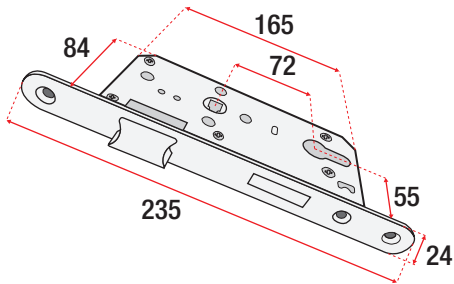

► Hoja
85x200 cm.
+
Marco
15 cm.
(Para cerradura
55x72 - 2582002)

IZQUIERDA

► Hoja
70x200 cm.
+
Marco
10 cm.

DERECHA

○ CARACTERÍSTICAS

HOJAS

- Compuestas por dos paneles encolados y prensados al bastidor de madera estabilizada, con relleno de nido de abeja celulósico.
- Puertas en simple contacto.
- Ambas caras están laminadas en melamina texturada, con terminaciones: roble natural, wengue, nogal, nevada y blanca.
- Modelos con insertos de aluminio que acentúan y resaltan sus diseños.

MARCOS

- Marco de madera estabilizada, ranurado, laminado, revestido en melamina
- Para tabiques de 10 y 15cm, con burlete perimetral y kit de contramarco regulable, estándar.

○ MEDIDAS

Nominal	0.70	0.80	0.85
Exterior Marco made.	750	850	900

2035 2.00

**Marco ancho
ALA EXTENDIDA
REGULACIÓN EXTRA**

HERRAJES **MEATON**

Cerraduras Euro

- Cerradura Euro. Frente 235 mm. ac. inox. 45x72 mm. Cód. 2582001

- Cerradura Euro. Frente 235 mm. ac. inox. 55x72 mm. Cód. 2582002

MEATON

Bisagra flap acero inoxidable

- Bisagra flap 4"x3"x2 mm. Acero inoxidable. Cód. 2468500

Cilíndro Euro multipunto

- Cilíndro Euro multipunto. 70 mm. 5 llaves. Cód. 2582070

Bocallave redondo

- Bocallave redondo Euro. Acero inoxidable. Cód. 2580880