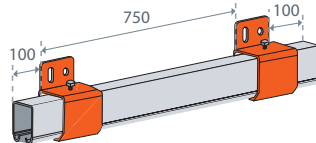

SOPORTES PARA RIEL U-300