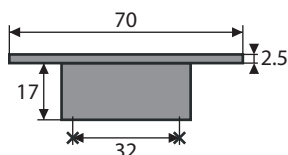

### TIRADOR ZEN NEGRO

Aluminio pintado negro

Distancia perforaciones

**8005515** Tirador Zen negro cuadrado 70x70 mm. 32 mm. entre perfor.

25 unidades

(Unidad)