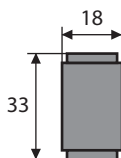

### BOCALLAVES PARA PUERTA NEGROS

Acero inox. pintado negro

Diámetro (mm.)

**2580755** Manija cilíndrica con resorte negra. Ac. inoxidable.

40 sets

(set)

**2580885** Bocallave redondo negro. Ac. inoxidable. Euro.

### TIRADOR ZEN NEGRO

Aluminio pintado negro

Distancia perforaciones

**8005515** Tirador Zen negro cuadrado 70x70 mm. 32 mm. entre perfor.

25 unidades

(Unidad)

### TIRADOR ATENAS BOTÓN NEGRO

Aluminio pintado negro

Tamaño

**8005785** Tirador botón Atenas largo negro 18x33 mm.

50 unidades

(Unidad)

Precios de lista al 13/01/2022. Sin descuentos comerciales ni iva. Sujetos a modificación.