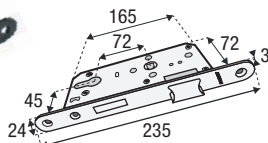

2460930	Bisagra con pistón y clip recta "Two Way" 35 mm.	10 un.	100 un.	(Unidad)
2460935	Bisagra con pistón y clip curva "Two Way" 35 mm.	10 un.	100 un.	(Unidad)
2460940	Bisagra con pistón y clip súper curva "Two Way" 35 mm.	10 un.	100 un.	(Unidad)

CORREDERAS OCULTAS PUSH 18 mm.

Apertura push

Capacidad de carga 30 kg

Ciclos garantía 50.000

Espesor placa ≤ 19 mm.

2535335	Corredera oculta push 35 cm. Para 18 mm. de espesor.	10 juegos	(Juego)
2535340	Corredera oculta push 40 cm. Para 18 mm. de espesor.	10 juegos	(Juego)
2535345	Corredera oculta push 45 cm. Para 18 mm. de espesor.	10 juegos	(Juego)

CERRADURA EURO. FRENTE ACERO INOXIDABLE NEGRO

Euro cilindro

Frente Ac. Inox pintado

Recibidor y tornillos

2582003	Cerradura negra. 45x72 mm. Frente 235 mm. acero inoxidable	40 sets	(Set)
----------------	------------------------------------------------------------	---------	-------