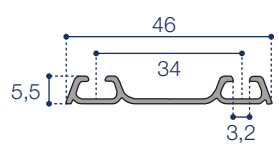

### Riel superior doble

- J300030** - 2 metros
- J300031** - 3 metros
- J300032** - 6 metros

### Riel inferior doble blanco

- J300004** - 2 metros
- J300005** - 3 metros

### Riel inferior doble

- J300001** - 2 metros
- J300002** - 3 metros
- J300003** - 6 metros

Moderno  
Caja de plástico enteriza

Fácil instalación  
Apoyos de montaje

Ajustable  
Regulación de nivel

Bloqueo  
En la parte frontal