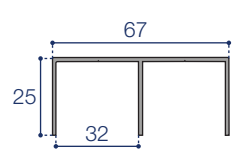

Riel superior doble

- **J300030** - 2 metros
- **J300031** - 3 metros
- **J300032** - 6 metros