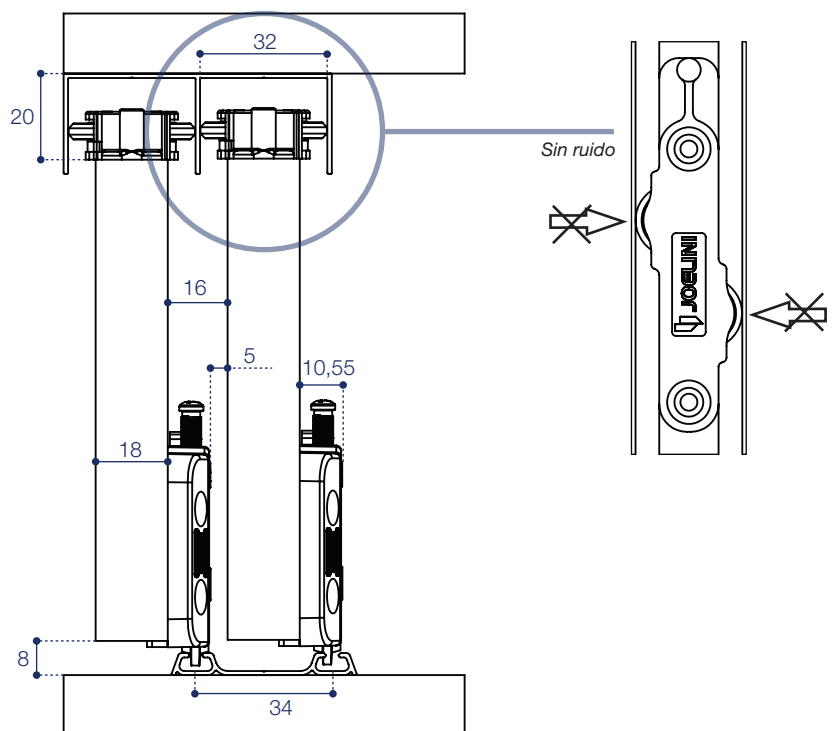

**2918316** - 6,0 metros

**3121130**

Felpa. 2,6 metros.

Perfil tirador MC185 blanco.

Placa 18-18,5 mm. 2,6 metros.

**2918314** - 2,6 metros

Rueda JP240 am

Guía superior Folga Zero am + Tope 32 am

Medidas de instalación