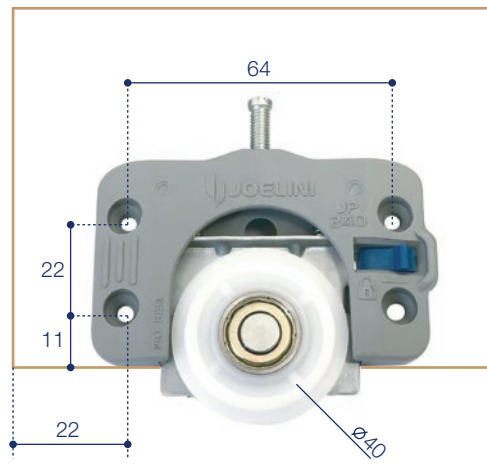

**2918316** - 6,0 metros

**3121130**

Felpa. 2,6 metros.

Perfil tirador MC185 blanco.

Placa 18-18,5 mm. 2,6 metros.

**2918314** - 2,6 metros

Rueda JP240 am

Guía superior Folga Zero am + Tope 32 am

Medidas de instalación