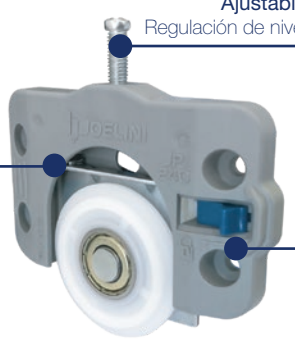

### Riel inferior doble

- J300001** - 2 metros
- J300002** - 3 metros
- J300003** - 6 metros

Moderno  
Caja de plástico enteriza

Fácil instalación  
Apoyos de montaje

Ajustable  
Regulación de nivel

Bloqueo  
En la parte frontal