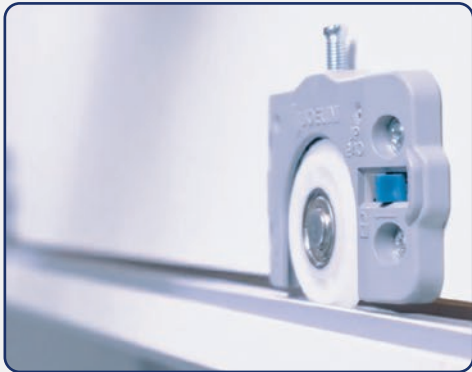

JP240

También disponible: