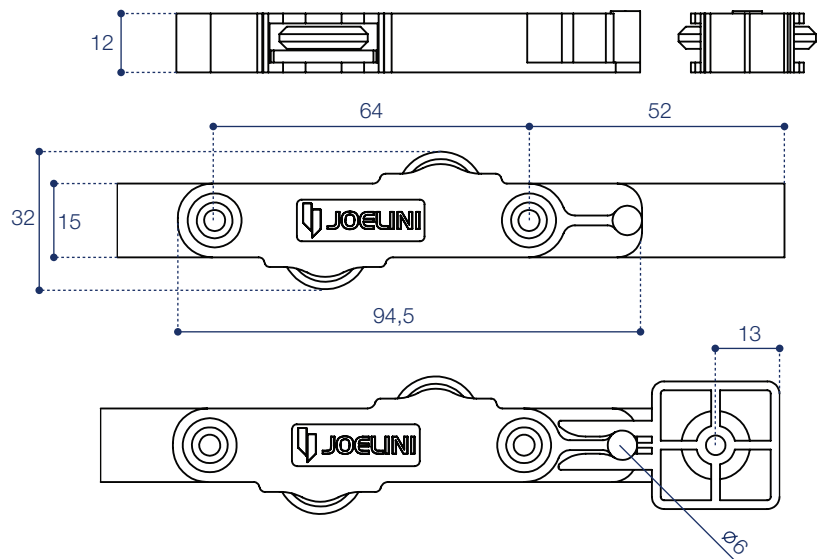

ORIGEN  
BRASILEIRO

- Al piso
- Dentro de vano
- Con Ruleman
- Sobrepuesta
- Apoyos de montaje
- Regulación
- Sistema de resortes
- Capacidad por hoja 50kg.

**2918316** - 6,0 metros

**3121130**

Felpa. 2,6 metros.

Perfil tirador MC185 blanco.

Placa 18-18,5 mm. 2,6 metros.

**2918314** - 2,6 metros

Rueda JP240 am

Guía superior Folga Zero am + Tope 32 am

Medidas de instalación