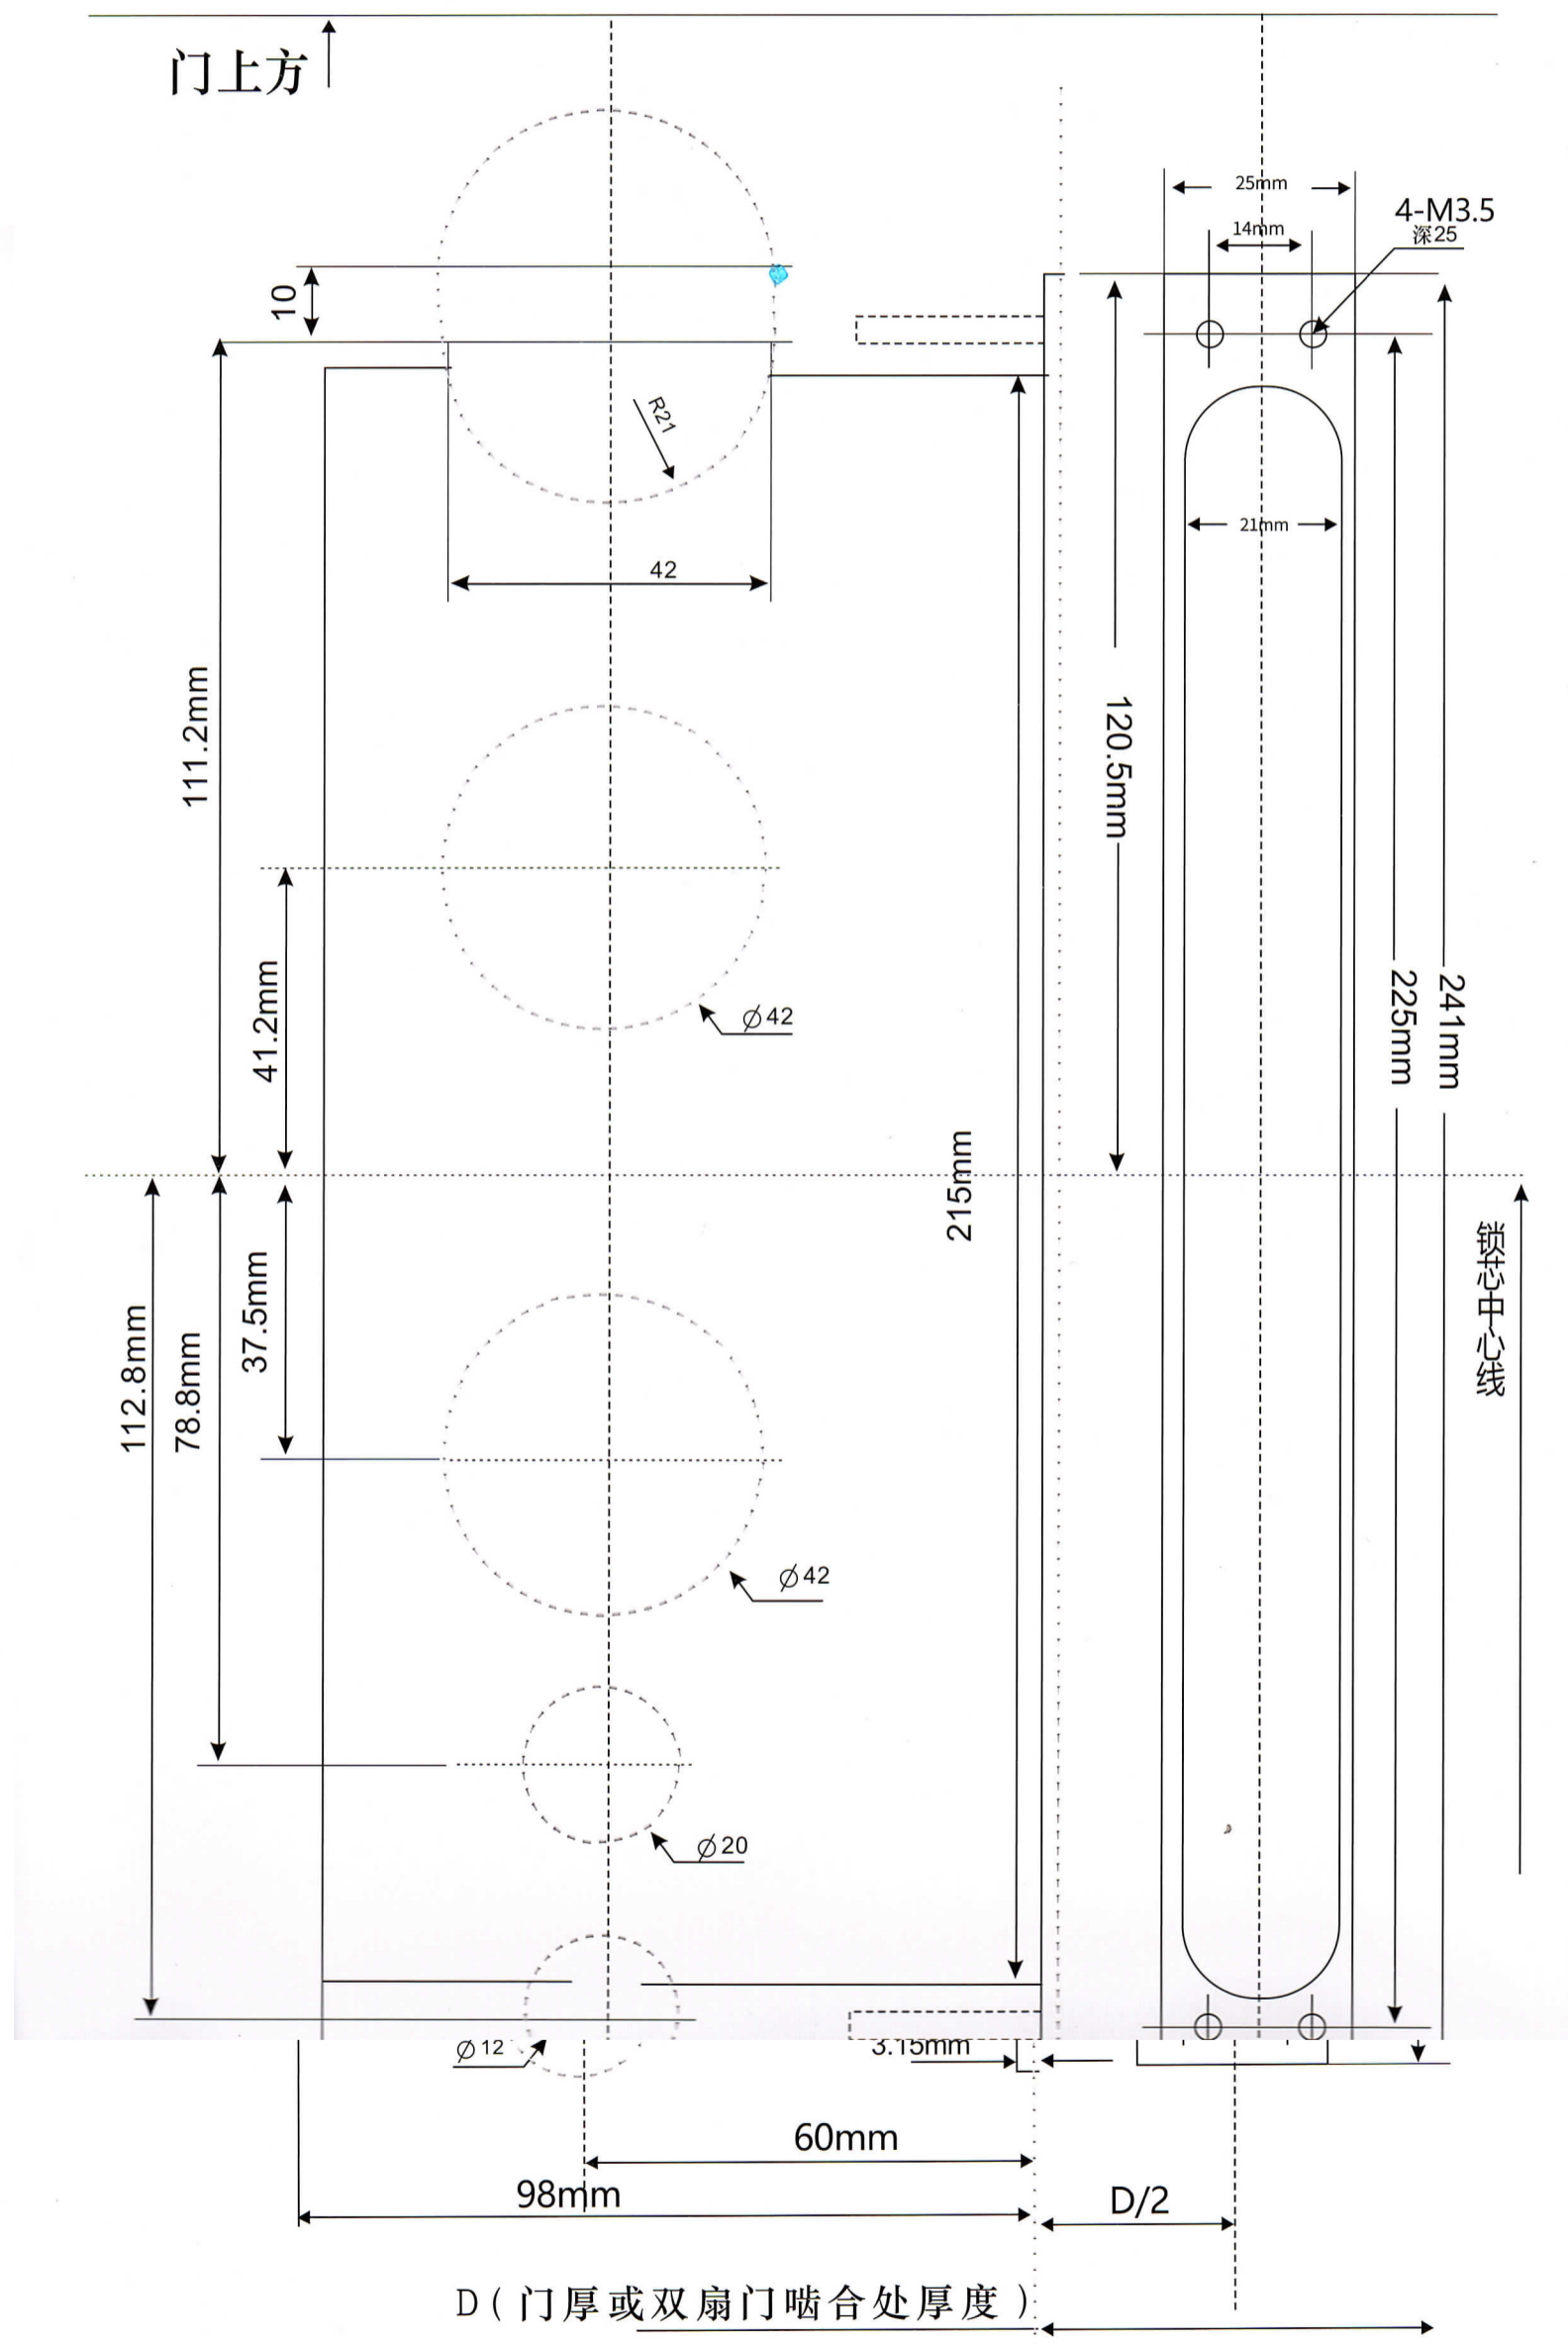

FACE ONE

Plantilla de instalación

开孔图 (240X24)

备注：虚线部分可以撕开