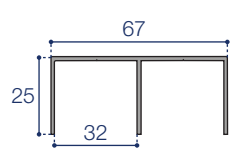

ORIGEN
BRASILEIRO

- Al piso
- Dentro de vano
- Con Ruleman
- Sobrepuesta
- Apoyos de montaje
- Regulación
- Sistema de resortes
- Capacidad por hoja

JP 360

amarillo

Sistema corredizo para puertas de closet, con guías superiores y topes. De instalación sobrepuesta, con regulación, bloqueo y resortes anti-descarrilamiento. Para puertas de 50 kg.

Cada set incluye lo necesario para la instalación de una puerta.

J100001
Rueda JP360R + Guía superior Folga Zero + Tope 32

SILENCIOSO
Rodamiento de excelente calidad

SENCILLO
Fácil montaje y regulación

SEGURO
Antidescarrilamiento y bloqueo

ALTA GAMA
Estética minimalista y elegante

Riel superior doble

- **Aluminio**
- 7399120 - 2 metros
- 7399130 - 3 metros
- J300032 - 6 metros
- **Blanco**
- 7399320 - 2 metros
- 7399330 - 3 metros
- **Negro**
- 7399420 - 2 metros
- 7399430 - 3 metros

Riel inferior doble

- **Aluminio**
- 7407120 - 2 metros
- 7407130 - 3 metros
- J300003 - 6 metros
- **Blanco**
- 7407320 - 2 metros
- 7407330 - 3 metros
- **Negro**
- 7407420 - 2 metros
- 7407430 - 3 metros

Riel inferior doble con avance

- **Aluminio**
- J300010 - 2 metros
- J300011 - 3 metros
- J300012 - 6 metros