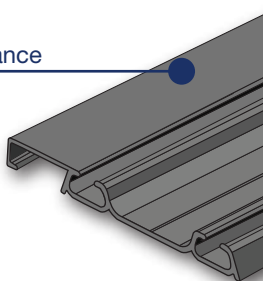

ORIGEN
BRASILEIRO

- Al piso
- Dentro de vano
- Con Ruleman
- Sobrepuesta
- Apoyos de montaje
- Regulación
- Sistema de resortes
- Capacidad por hoja

JP 360

amarillo

Sistema corredizo para puertas de closet, con guías superiores y topes. De instalación sobrepuesta, con regulación, bloqueo y resortes anti-descarrilamiento. Para puertas de 50 kg.

Cada set incluye lo necesario para la instalación de una puerta.

J100001
Rueda JP360R + Guía superior Folga Zero + Tope 32

SILENCIOSO
Rodamiento de excelente calidad

SENCILLO
Fácil montaje y regulación

SEGURO
Antidescarrilamiento y bloqueo

ALTA GAMA
Estética minimalista y elegante

Riel superior doble

- **Aluminio**
- 7399120 - 2 metros
- 7399130 - 3 metros
- J300032 - 6 metros
- **Blanco**
- 7399320 - 2 metros
- 7399330 - 3 metros
- **Negro**
- 7399420 - 2 metros
- 7399430 - 3 metros

Riel inferior doble

- **Aluminio**
- 7407120 - 2 metros
- 7407130 - 3 metros
- J300003 - 6 metros
- **Blanco**
- 7407320 - 2 metros
- 7407330 - 3 metros
- **Negro**
- 7407420 - 2 metros
- 7407430 - 3 metros

Riel inferior doble con avance

- **Aluminio**
- J300010 - 2 metros
- J300011 - 3 metros
- J300012 - 6 metros