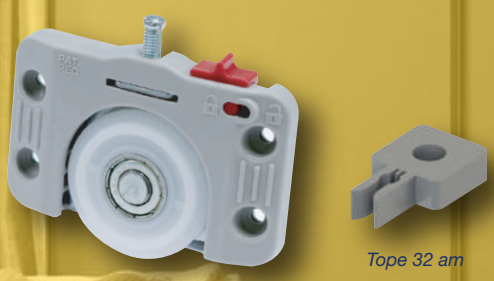

ORIGEN
BRASILEIRO

- Al piso
- Dentro de vano
- Con Ruleman
- Sobrepuesta
- Apoyos de montaje
- Regulación
- Sistema de resortes
- Capacidad por hoja

JP 360

amarillo

Sistema corredizo para puertas de closet, con guías superiores y topes. De instalación sobrepuesta, con regulación, bloqueo y resortes anti-descarrilamiento. Para puertas de 50 kg.

Cada set incluye lo necesario para la instalación de una puerta.

J100001
Rueda JP360R + Guía superior Folga Zero + Tope 32

Rueda JP360R am

Tope 32 am

Guía superior Folga Zero am

VIDEO INSTALACIÓN

SILENCIOSO
Rodamiento de excelente calidad

SENCILLO
Fácil montaje y regulación

SEGURO
Antidescarrilamiento y bloqueo

ALTA GAMA
Estética minimalista y elegante

Riel superior doble

- Aluminio**
- 7399120 - 2 metros
- 7399130 - 3 metros
- J300032 - 6 metros
- Blanco**
- 7399320 - 2 metros
- 7399330 - 3 metros
- Negro**
- 7399420 - 2 metros
- 7399430 - 3 metros

Riel inferior doble

- Aluminio**
- 7407120 - 2 metros
- 7407130 - 3 metros
- J300003 - 6 metros
- Blanco**
- 7407320 - 2 metros
- 7407330 - 3 metros
- Negro**
- 7407420 - 2 metros
- 7407430 - 3 metros

Riel inferior doble con avance