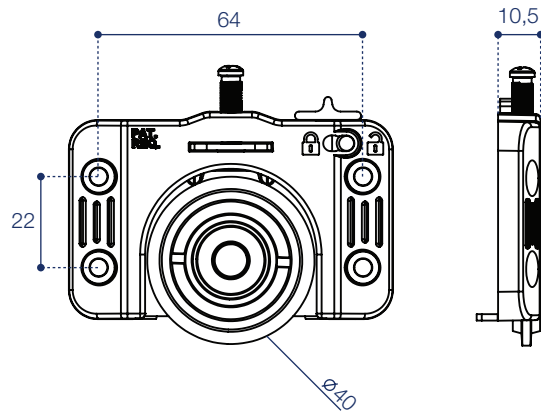

Perfil tirador MC185 blanco.
Placa 18-18,5 mm.
7406326 - 2,6 metros

3121140
Burlate gris. 5,2 metros.

Perfil tirador MC185 negro.
Placa 18-18,5 mm.
7406426 - 2,6 metros

3121130
Felpa. 2,6 metros.

Rueda JP360R am