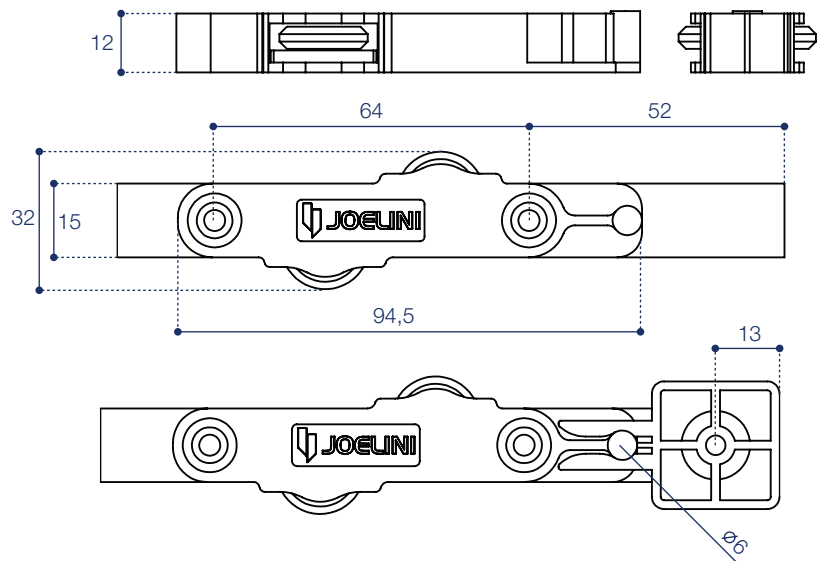

ORIGEN
BRASILEIRO

- Al piso
- Dentro de vano
- Con Ruleman
- Sobrepuesta
- Apoyos de montaje
- Regulación
- Sistema de resortes
- Capacidad por hoja

JP 360

amarillo

Sistema corredizo para puertas de closet, con guías superiores y topes. De instalación sobrepuesta, con regulación, bloqueo y resortes anti-descarrilamiento. Para puertas de 50 kg.

- Aluminio**
- J300010 - 2 metros
- J300011 - 3 metros
- J300012 - 6 metros

JP 360
amarillo

También disponible:

J200001 - Amortiguador Joelini am

Perfil tirador MC185.
Placa 18-18,5 mm.
7406126 - 2,6 metros
2918316 - 6,0 metros

Perfil tirador MC185 blanco.
Placa 18-18,5 mm.
7406326 - 2,6 metros

3121140
Burlate gris. 5,2 metros.

Perfil tirador MC185 negro.
Placa 18-18,5 mm.
7406426 - 2,6 metros

3121130
Felpa. 2,6 metros.

Rueda JP360R am

Guía superior Folga Zero am + Tope 32 am

Medidas de instalación