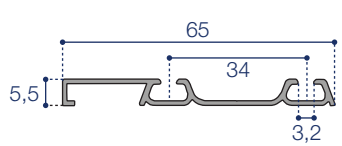

SENCILLO
Fácil montaje y regulación

SEGURO
Antidescarrilamiento y bloqueo

ALTA GAMA
Estética minimalista y elegante

Riel superior doble

- Aluminio**
- 7399120 - 2 metros
- 7399130 - 3 metros
- J300032 - 6 metros
- Blanco**
- 7399320 - 2 metros
- 7399330 - 3 metros
- Negro**
- 7399420 - 2 metros
- 7399430 - 3 metros

Riel inferior doble

- Aluminio**
- 7407120 - 2 metros
- 7407130 - 3 metros
- J300003 - 6 metros
- Blanco**
- 7407320 - 2 metros
- 7407330 - 3 metros
- Negro**
- 7407420 - 2 metros
- 7407430 - 3 metros

Riel inferior doble con avance

Perfil tirador MC185 blanco.
Placa 18-18,5 mm.
7406326 - 2,6 metros

3121140
Burlate gris. 5,2 metros.

Perfil tirador MC185 negro.
Placa 18-18,5 mm.
7406426 - 2,6 metros

3121130
Felpa. 2,6 metros.

Rueda JP360R am