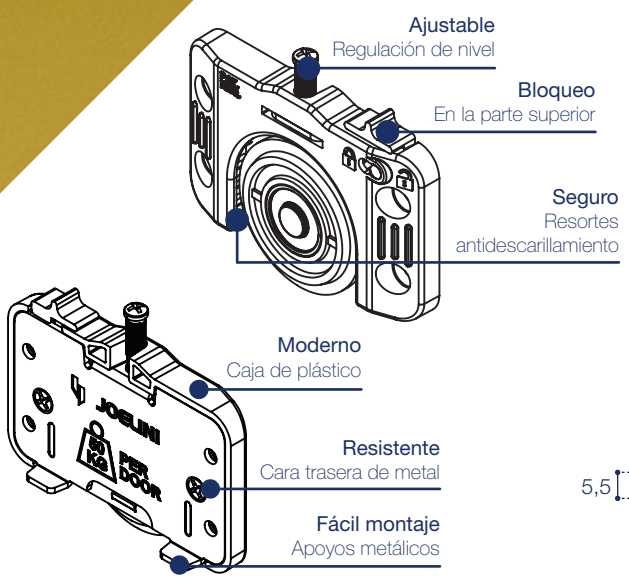

Riel inferior doble con avance

- **Aluminio**
- J300010 - 2 metros
- J300011 - 3 metros
- J300012 - 6 metros