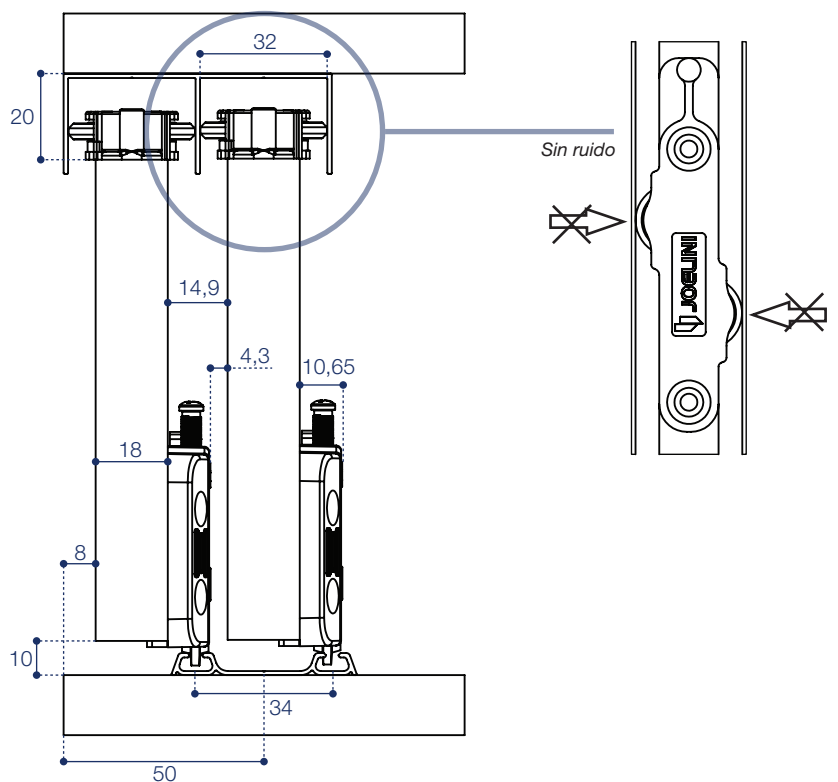

Perfil tirador MC185 blanco.
Placa 18-18,5 mm.
7406326 - 2,6 metros

3121140
Burlate gris. 5,2 metros.

Perfil tirador MC185 negro.
Placa 18-18,5 mm.
7406426 - 2,6 metros

3121130
Felpa. 2,6 metros.

Rueda JP360R am

Guía superior Folga Zero am + Tope 32 am

Medidas de instalación