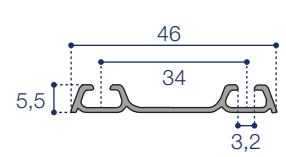

SENCILLO
Fácil montaje y regulación

SEGURO
Antidescarrilamiento y bloqueo

ALTA GAMA
Estética minimalista y elegante

Riel superior doble

- Aluminio**
- 7399120 - 2 metros
- 7399130 - 3 metros
- J300032 - 6 metros
- Blanco**
- 7399320 - 2 metros
- 7399330 - 3 metros
- Negro**
- 7399420 - 2 metros
- 7399430 - 3 metros

Riel inferior doble

- Aluminio**
- 7407120 - 2 metros
- 7407130 - 3 metros
- J300003 - 6 metros
- Blanco**
- 7407320 - 2 metros
- 7407330 - 3 metros
- Negro**
- 7407420 - 2 metros
- 7407430 - 3 metros

Riel inferior doble con avance

Perfil tirador MC185 blanco.
Placa 18-18,5 mm.
7406326 - 2,6 metros

3121140
Burlate gris. 5,2 metros.

Perfil tirador MC185 negro.
Placa 18-18,5 mm.
7406426 - 2,6 metros

3121130
Felpa. 2,6 metros.

Rueda JP360R am