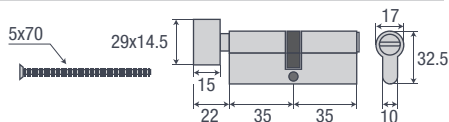

NUEVOS INGRESOS

Marzo 2023

Cilindro traba-llavín para baño **MEATON**

2582007 70 mm. de largo. Zamac/cobre

(unidad)  10/50

Zamac/
cobre

Incluye
tornillo

Euro

Tapacantos pre encolados negros **MEATON**

2918830 0.5x22 mm. 50 metros

(rollo)  10

2918835 0.5x45 mm. 50 metros

(rollo)  5

Negro
melamínico

Pre
encolado

Espesor