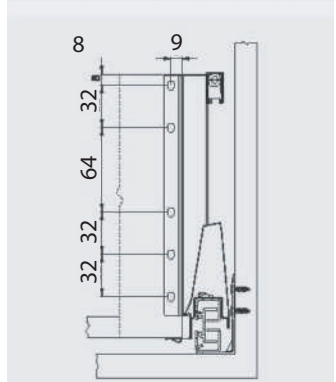

Ajustable

Suave y silencioso

Sistema de engranaje

Fácil instalación

Opcionales

Espacio de cajón

Panel de frente

Perforación para panel de frente

Panel trasero

Instalación de correderas

Medidas de corte para panel trasero

- 2533040** Corredera + lateral 400 mm. (juego) **A+B+D**
- 2533045** Corredera + lateral 450 mm. (juego) **A+B+D**
- 2533050** Corredera + lateral 500 mm. (juego) **A+B+D**
- 2533199** Conectores traseros 199 mm. (par) **C**
- OPCIONALES:**
- 2533200** Frente aluminio blanco 800 mm. (un.) **E**
- 2533205** Conector frontal para frente alum. (par) **F**
- 2533140** Barras laterales cuadradas 40 cm. (par) **H**
- 2533145** Barras laterales cuadradas 45 cm. (par) **H**
- 2533150** Barras laterales cuadradas 50 cm. (par) **H**
- 2533210** Barra frontal cuadrada 80 cm. (un.) **G**

Panel trasero

Instalación de correderas

Medidas de corte para panel trasero

- 2533040** Corredera + lateral 400 mm. (juego) **A+B+D**
- 2533045** Corredera + lateral 450 mm. (juego) **A+B+D**
- 2533050** Corredera + lateral 500 mm. (juego) **A+B+D**
- 2533199** Conectores traseros 199 mm. (par) **C**

OPCIONALES:

- 2533200** Frente aluminio blanco 800 mm. (un.) **E**
- 2533205** Conector frontal para frente alum. (par) **F**
- 2533140** Barras laterales cuadradas 40 cm. (par) **H**
- 2533145** Barras laterales cuadradas 45 cm. (par) **H**
- 2533150** Barras laterales cuadradas 50 cm. (par) **H**
- 2533210** Barra frontal cuadrada 80 cm. (un.) **G**