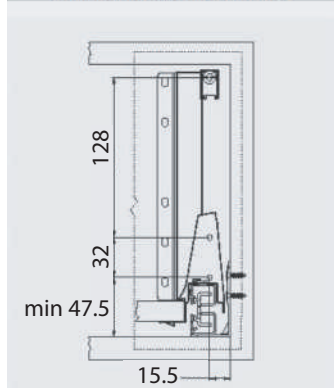

Ajustable

Suave y silencioso

Sistema de engranaje

Fácil instalación

Opcionales

Espacio de cajón

Panel de frente

Perforación para panel de frente

Panel trasero

Instalación de correderas

Medidas de corte para panel trasero

- 2533040** Corredera + lateral 400 mm. (juego) **A+B+D**
- 2533045** Corredera + lateral 450 mm. (juego) **A+B+D**
- 2533050** Corredera + lateral 500 mm. (juego) **A+B+D**
- 2533199** Conectores traseros 199 mm. (par) **C**
- OPCIONALES:**
- 2533200** Frente aluminio blanco 800 mm. (un.) **E**
- 2533205** Conector frontal para frente alum. (par) **F**
- 2533140** Barras laterales cuadradas 40 cm. (par) **H**
- 2533145** Barras laterales cuadradas 45 cm. (par) **H**
- 2533150** Barras laterales cuadradas 50 cm. (par) **H**
- 2533210** Barra frontal cuadrada 80 cm. (un.) **G**

Panel trasero

Instalación de correderas

Medidas de corte para panel trasero

- 2533040** Corredera + lateral 400 mm. (juego) **A+B+D**
- 2533045** Corredera + lateral 450 mm. (juego) **A+B+D**
- 2533050** Corredera + lateral 500 mm. (juego) **A+B+D**
- 2533199** Conectores traseros 199 mm. (par) **C**

OPCIONALES:

- 2533200** Frente aluminio blanco 800 mm. (un.) **E**
- 2533205** Conector frontal para frente alum. (par) **F**
- 2533140** Barras laterales cuadradas 40 cm. (par) **H**
- 2533145** Barras laterales cuadradas 45 cm. (par) **H**
- 2533150** Barras laterales cuadradas 50 cm. (par) **H**
- 2533210** Barra frontal cuadrada 80 cm. (un.) **G**