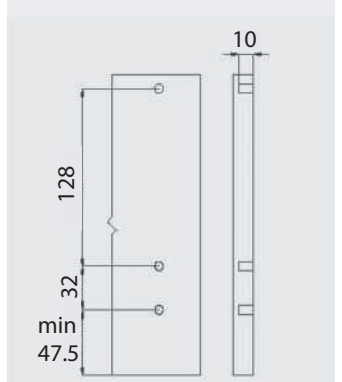

Panel trasero

Instalación de correderas

Medidas de corte para panel trasero

- 2533040** Corredera + lateral 400 mm. (juego) **A+B+D**
- 2533045** Corredera + lateral 450 mm. (juego) **A+B+D**
- 2533050** Corredera + lateral 500 mm. (juego) **A+B+D**
- 2533199** Conectores traseros 199 mm. (par) **C**
- OPCIONALES:**
- 2533200** Frente aluminio blanco 800 mm. (un.) **E**
- 2533205** Conector frontal para frente alum. (par) **F**
- 2533140** Barras laterales cuadradas 40 cm. (par) **H**
- 2533145** Barras laterales cuadradas 45 cm. (par) **H**
- 2533150** Barras laterales cuadradas 50 cm. (par) **H**
- 2533210** Barra frontal cuadrada 80 cm. (un.) **G**

Ajustable

Suave y silencioso

Sistema de engranaje

Fácil instalación

Opcionales

Espacio de cajón

Panel de frente

Perforación para panel de frente

Panel trasero

Instalación de correderas

Medidas de corte para panel trasero

- 2533040** Corredera + lateral 400 mm. (juego) **A+B+D**
- 2533045** Corredera + lateral 450 mm. (juego) **A+B+D**
- 2533050** Corredera + lateral 500 mm. (juego) **A+B+D**
- 2533199** Conectores traseros 199 mm. (par) **C**

OPCIONALES:

- 2533200** Frente aluminio blanco 800 mm. (un.) **E**
- 2533205** Conector frontal para frente alum. (par) **F**
- 2533140** Barras laterales cuadradas 40 cm. (par) **H**
- 2533145** Barras laterales cuadradas 45 cm. (par) **H**
- 2533150** Barras laterales cuadradas 50 cm. (par) **H**
- 2533210** Barra frontal cuadrada 80 cm. (un.) **G**