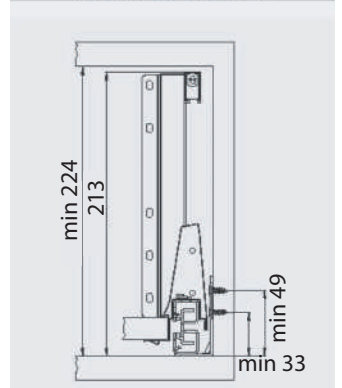

Panel trasero

Instalación de correderas

Medidas de corte para panel trasero

- 2533040** Corredera + lateral 400 mm. (juego) **A+B+D**
- 2533045** Corredera + lateral 450 mm. (juego) **A+B+D**
- 2533050** Corredera + lateral 500 mm. (juego) **A+B+D**
- 2533199** Conectores traseros 199 mm. (par) **C**
- OPCIONALES:**
- 2533200** Frente aluminio blanco 800 mm. (un.) **E**
- 2533205** Conector frontal para frente alum. (par) **F**
- 2533140** Barras laterales cuadradas 40 cm. (par) **H**
- 2533145** Barras laterales cuadradas 45 cm. (par) **H**
- 2533150** Barras laterales cuadradas 50 cm. (par) **H**
- 2533210** Barra frontal cuadrada 80 cm. (un.) **G**

Ajustable

Suave y silencioso

Sistema de engranaje

Fácil instalación

Opcionales

Espacio de cajón

Panel de frente

Perforación para panel de frente

Panel trasero

Instalación de correderas

Medidas de corte para panel trasero

- 2533040** Corredera + lateral 400 mm. (juego) **A+B+D**
- 2533045** Corredera + lateral 450 mm. (juego) **A+B+D**
- 2533050** Corredera + lateral 500 mm. (juego) **A+B+D**
- 2533199** Conectores traseros 199 mm. (par) **C**

OPCIONALES:

- 2533200** Frente aluminio blanco 800 mm. (un.) **E**
- 2533205** Conector frontal para frente alum. (par) **F**
- 2533140** Barras laterales cuadradas 40 cm. (par) **H**
- 2533145** Barras laterales cuadradas 45 cm. (par) **H**
- 2533150** Barras laterales cuadradas 50 cm. (par) **H**
- 2533210** Barra frontal cuadrada 80 cm. (un.) **G**