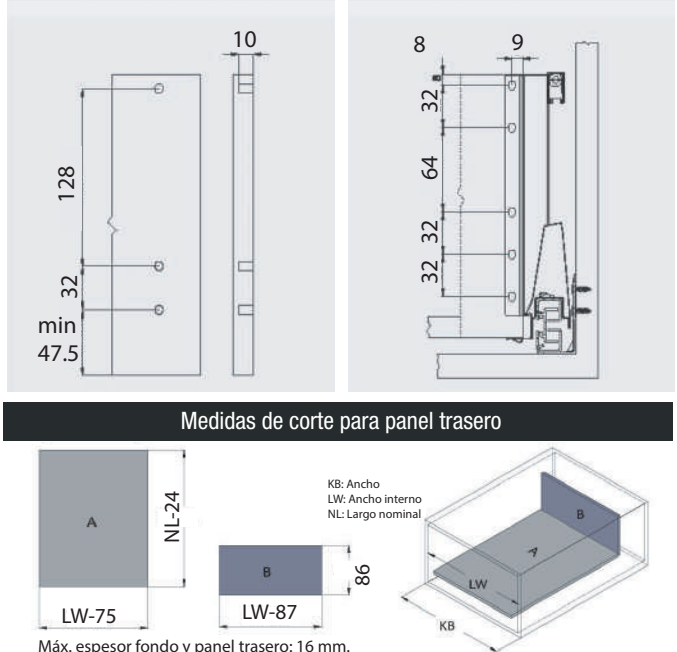

Ajustable

Suave y silencioso

Sistema de engranaje

Fácil instalación

Opcionales

Espacio de cajón

Panel de frente

Perforación para panel de frente

Panel trasero

Instalación de correderas

Medidas de corte para panel trasero

- 2533040** Corredera + lateral 400 mm. (juego) **A+B+D**
- 2533045** Corredera + lateral 450 mm. (juego) **A+B+D**
- 2533050** Corredera + lateral 500 mm. (juego) **A+B+D**
- 2533199** Conectores traseros 199 mm. (par) **C**
- OPCIONALES:**
- 2533200** Frente aluminio blanco 800 mm. (un.) **E**
- 2533205** Conector frontal para frente alum. (par) **F**
- 2533140** Barras laterales cuadradas 40 cm. (par) **H**
- 2533145** Barras laterales cuadradas 45 cm. (par) **H**
- 2533150** Barras laterales cuadradas 50 cm. (par) **H**
- 2533210** Barra frontal cuadrada 80 cm. (un.) **G**

Panel trasero

Instalación de correderas

Medidas de corte para panel trasero

- 2533040** Corredera + lateral 400 mm. (juego) **A+B+D**
- 2533045** Corredera + lateral 450 mm. (juego) **A+B+D**
- 2533050** Corredera + lateral 500 mm. (juego) **A+B+D**
- 2533199** Conectores traseros 199 mm. (par) **C**

OPCIONALES:

- 2533200** Frente aluminio blanco 800 mm. (un.) **E**
- 2533205** Conector frontal para frente alum. (par) **F**
- 2533140** Barras laterales cuadradas 40 cm. (par) **H**
- 2533145** Barras laterales cuadradas 45 cm. (par) **H**
- 2533150** Barras laterales cuadradas 50 cm. (par) **H**
- 2533210** Barra frontal cuadrada 80 cm. (un.) **G**