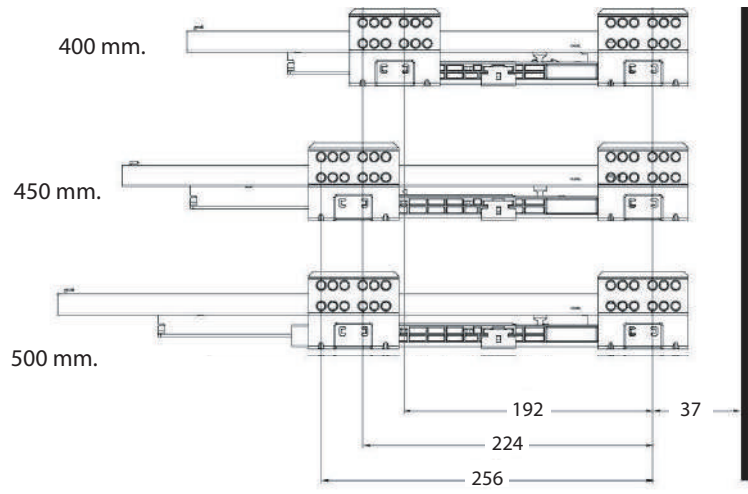

Panel trasero

Instalación de correderas

Medidas de corte para panel trasero

- 2533040** Corredera + lateral 400 mm. (juego) **A+B+D**
- 2533045** Corredera + lateral 450 mm. (juego) **A+B+D**
- 2533050** Corredera + lateral 500 mm. (juego) **A+B+D**
- 2533199** Conectores traseros 199 mm. (par) **C**
- OPCIONALES:**
- 2533200** Frente aluminio blanco 800 mm. (un.) **E**
- 2533205** Conector frontal para frente alum. (par) **F**
- 2533140** Barras laterales cuadradas 40 cm. (par) **H**
- 2533145** Barras laterales cuadradas 45 cm. (par) **H**
- 2533150** Barras laterales cuadradas 50 cm. (par) **H**
- 2533210** Barra frontal cuadrada 80 cm. (un.) **G**

Ajustable

Suave y silencioso

Sistema de engranaje

Fácil instalación

Opcionales

Espacio de cajón

Panel de frente

Perforación para panel de frente

Panel trasero

Instalación de correderas

Medidas de corte para panel trasero

- 2533040** Corredera + lateral 400 mm. (juego) **A+B+D**
- 2533045** Corredera + lateral 450 mm. (juego) **A+B+D**
- 2533050** Corredera + lateral 500 mm. (juego) **A+B+D**
- 2533199** Conectores traseros 199 mm. (par) **C**

OPCIONALES:

- 2533200** Frente aluminio blanco 800 mm. (un.) **E**
- 2533205** Conector frontal para frente alum. (par) **F**
- 2533140** Barras laterales cuadradas 40 cm. (par) **H**
- 2533145** Barras laterales cuadradas 45 cm. (par) **H**
- 2533150** Barras laterales cuadradas 50 cm. (par) **H**
- 2533210** Barra frontal cuadrada 80 cm. (un.) **G**