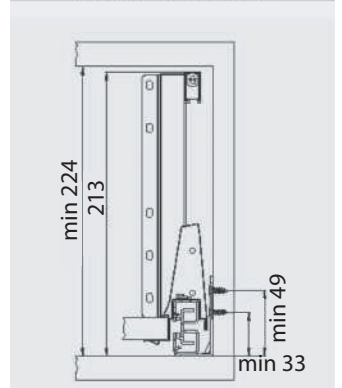

Ajustable

Suave y silencioso

Sistema de engranaje

Fácil instalación

Opcionales

Espacio de cajón

Panel de frente

Perforación para panel de frente

Panel trasero

Instalación de correderas

Medidas de corte para panel trasero

- 2533040** Corredera + lateral 400 mm. (juego) **A+B+D**
- 2533045** Corredera + lateral 450 mm. (juego) **A+B+D**
- 2533050** Corredera + lateral 500 mm. (juego) **A+B+D**
- 2533199** Conectores traseros 199 mm. (par) **C**
- OPCIONALES:**
- 2533200** Frente aluminio blanco 800 mm. (un.) **E**
- 2533205** Conector frontal para frente alum. (par) **F**
- 2533140** Barras laterales cuadradas 40 cm. (par) **H**
- 2533145** Barras laterales cuadradas 45 cm. (par) **H**
- 2533150** Barras laterales cuadradas 50 cm. (par) **H**
- 2533210** Barra frontal cuadrada 80 cm. (un.) **G**

Panel trasero

Instalación de correderas

Medidas de corte para panel trasero

- 2533040** Corredera + lateral 400 mm. (juego) **A+B+D**
- 2533045** Corredera + lateral 450 mm. (juego) **A+B+D**
- 2533050** Corredera + lateral 500 mm. (juego) **A+B+D**
- 2533199** Conectores traseros 199 mm. (par) **C**

OPCIONALES:

- 2533200** Frente aluminio blanco 800 mm. (un.) **E**
- 2533205** Conector frontal para frente alum. (par) **F**
- 2533140** Barras laterales cuadradas 40 cm. (par) **H**
- 2533145** Barras laterales cuadradas 45 cm. (par) **H**
- 2533150** Barras laterales cuadradas 50 cm. (par) **H**
- 2533210** Barra frontal cuadrada 80 cm. (un.) **G**