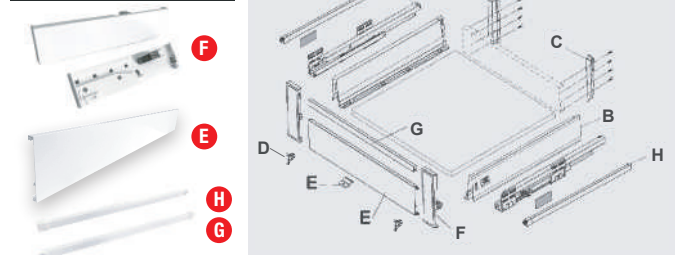

Ajustable

Suave y silencioso

Sistema de engranaje

Fácil instalación

Opcionales

Espacio de cajón

Panel de frente

Perforación para panel de frente

Panel trasero

Instalación de correderas

Medidas de corte para panel trasero

- 2533040** Corredera + lateral 400 mm. (juego) **A+B+D**
- 2533045** Corredera + lateral 450 mm. (juego) **A+B+D**
- 2533050** Corredera + lateral 500 mm. (juego) **A+B+D**
- 2533199** Conectores traseros 199 mm. (par) **C**
- OPCIONALES:**
- 2533200** Frente aluminio blanco 800 mm. (un.) **E**
- 2533205** Conector frontal para frente alum. (par) **F**
- 2533140** Barras laterales cuadradas 40 cm. (par) **H**
- 2533145** Barras laterales cuadradas 45 cm. (par) **H**
- 2533150** Barras laterales cuadradas 50 cm. (par) **H**
- 2533210** Barra frontal cuadrada 80 cm. (un.) **G**