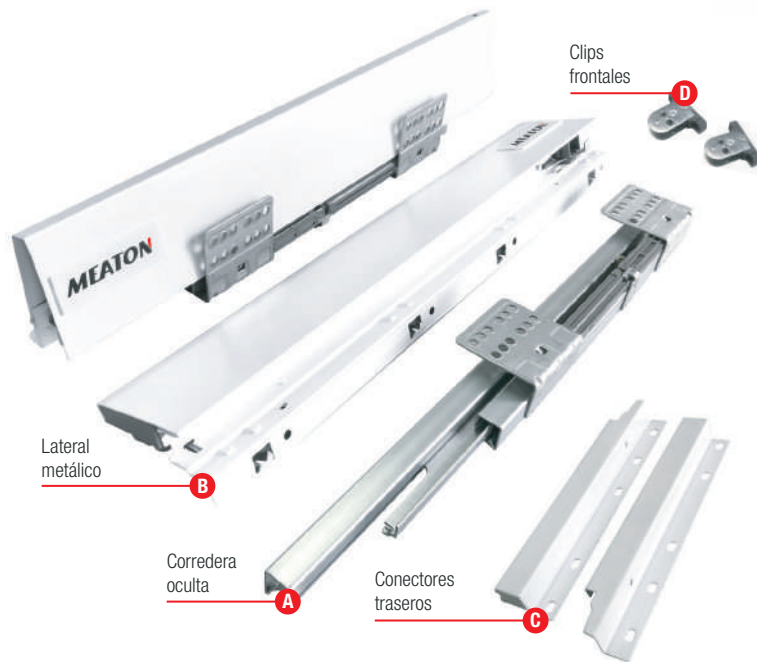

Ajustable

Suave y silencioso

Sistema de engranaje

Fácil instalación

Opcionales

Espacio de cajón

Panel de frente

Perforación para panel de frente

Panel trasero

Instalación de correderas

Medidas de corte para panel trasero

- 2533040** Corredera + lateral 400 mm. (juego) **A+B+D**
- 2533045** Corredera + lateral 450 mm. (juego) **A+B+D**
- 2533050** Corredera + lateral 500 mm. (juego) **A+B+D**
- 2533199** Conectores traseros 199 mm. (par) **C**
- OPCIONALES:**
- 2533200** Frente aluminio blanco 800 mm. (un.) **E**
- 2533205** Conector frontal para frente alum. (par) **F**
- 2533140** Barras laterales cuadradas 40 cm. (par) **H**
- 2533145** Barras laterales cuadradas 45 cm. (par) **H**
- 2533150** Barras laterales cuadradas 50 cm. (par) **H**
- 2533210** Barra frontal cuadrada 80 cm. (un.) **G**

SOFT ACTION MEATON

Sistemas completos de correderas ocultas, laterales metálicos y accesorios complementarios para cajones premium.

Capacidad carga

Testeos de garantía

Largos disponibles

Altura

Cierre suave