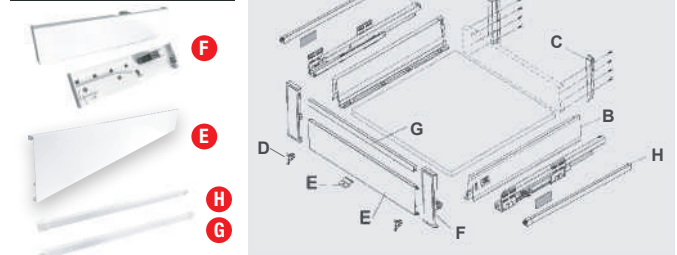

Ajustable

Suave y silencioso

Sistema de engranaje

Fácil instalación

Opcionales

Espacio de cajón

Panel de frente

Perforación para panel de frente

Panel trasero

Instalación de correderas

Medidas de corte para panel trasero

- 2533040** Corredera + lateral 400 mm. (juego) **A+B+D**
- 2533045** Corredera + lateral 450 mm. (juego) **A+B+D**
- 2533050** Corredera + lateral 500 mm. (juego) **A+B+D**
- 2533199** Conectores traseros 199 mm. (par) **C**