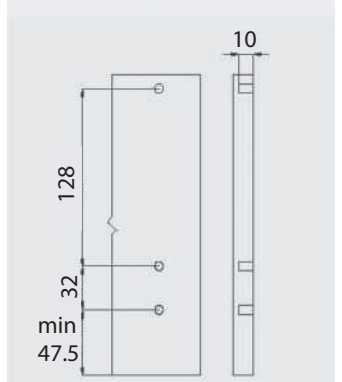

Ajustable

Suave y silencioso

Sistema de engranaje

Fácil instalación

Opcionales

Espacio de cajón

Panel de frente

Perforación para panel de frente

Panel trasero

Instalación de correderas

Medidas de corte para panel trasero

- 2533040** Corredera + lateral 400 mm. (juego) **A+B+D**
- 2533045** Corredera + lateral 450 mm. (juego) **A+B+D**
- 2533050** Corredera + lateral 500 mm. (juego) **A+B+D**
- 2533199** Conectores traseros 199 mm. (par) **C**
- OPCIONALES:**
- 2533200** Frente aluminio blanco 800 mm. (un.) **E**
- 2533205** Conector frontal para frente alum. (par) **F**
- 2533140** Barras laterales cuadradas 40 cm. (par) **H**
- 2533145** Barras laterales cuadradas 45 cm. (par) **H**
- 2533150** Barras laterales cuadradas 50 cm. (par) **H**
- 2533210** Barra frontal cuadrada 80 cm. (un.) **G**

Panel trasero

Instalación de correderas

Medidas de corte para panel trasero

- 2533040** Corredera + lateral 400 mm. (juego) **A+B+D**
- 2533045** Corredera + lateral 450 mm. (juego) **A+B+D**
- 2533050** Corredera + lateral 500 mm. (juego) **A+B+D**
- 2533199** Conectores traseros 199 mm. (par) **C**

OPCIONALES:

- 2533200** Frente aluminio blanco 800 mm. (un.) **E**
- 2533205** Conector frontal para frente alum. (par) **F**
- 2533140** Barras laterales cuadradas 40 cm. (par) **H**
- 2533145** Barras laterales cuadradas 45 cm. (par) **H**
- 2533150** Barras laterales cuadradas 50 cm. (par) **H**
- 2533210** Barra frontal cuadrada 80 cm. (un.) **G**