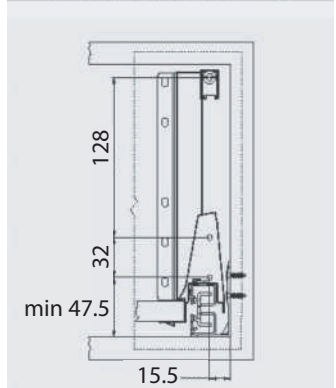

Panel trasero

Instalación de correderas

Medidas de corte para panel trasero

- 2533040** Corredera + lateral 400 mm. (juego) **A+B+D**
- 2533045** Corredera + lateral 450 mm. (juego) **A+B+D**
- 2533050** Corredera + lateral 500 mm. (juego) **A+B+D**
- 2533199** Conectores traseros 199 mm. (par) **C**
- OPCIONALES:**
- 2533200** Frente aluminio blanco 800 mm. (un.) **E**
- 2533205** Conector frontal para frente alum. (par) **F**
- 2533140** Barras laterales cuadradas 40 cm. (par) **H**
- 2533145** Barras laterales cuadradas 45 cm. (par) **H**
- 2533150** Barras laterales cuadradas 50 cm. (par) **H**
- 2533210** Barra frontal cuadrada 80 cm. (un.) **G**

Ajustable

Suave y silencioso

Sistema de engranaje

Fácil instalación

Opcionales

Espacio de cajón

Panel de frente

Perforación para panel de frente

Panel trasero

Instalación de correderas

Medidas de corte para panel trasero

- 2533040** Corredera + lateral 400 mm. (juego) **A+B+D**
- 2533045** Corredera + lateral 450 mm. (juego) **A+B+D**
- 2533050** Corredera + lateral 500 mm. (juego) **A+B+D**
- 2533199** Conectores traseros 199 mm. (par) **C**

OPCIONALES:

- 2533200** Frente aluminio blanco 800 mm. (un.) **E**
- 2533205** Conector frontal para frente alum. (par) **F**
- 2533140** Barras laterales cuadradas 40 cm. (par) **H**
- 2533145** Barras laterales cuadradas 45 cm. (par) **H**
- 2533150** Barras laterales cuadradas 50 cm. (par) **H**
- 2533210** Barra frontal cuadrada 80 cm. (un.) **G**