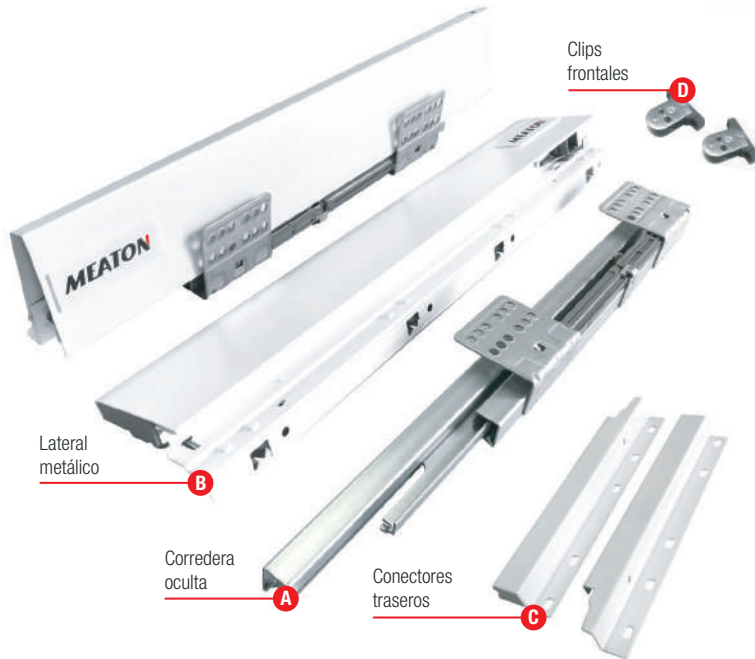

SOFT ACTION MEATON

Sistemas completos de correderas ocultas, laterales metálicos y accesorios complementarios para cajones premium.

Capacidad carga

Testeos de garantía

Largos disponibles

Altura

Cierre suave

Ajustable

Suave y silencioso

Sistema de engranaje

Fácil instalación

Opcionales

Espacio de cajón

Panel de frente

Perforación para panel de frente

OPCIONALES:

- 2533200** Frente aluminio blanco 800 mm. (un.) **E**
- 2533205** Conector frontal para frente alum. (par) **F**
- 2533140** Barras laterales cuadradas 40 cm. (par) **H**
- 2533145** Barras laterales cuadradas 45 cm. (par) **H**
- 2533150** Barras laterales cuadradas 50 cm. (par) **H**
- 2533210** Barra frontal cuadrada 80 cm. (un.) **G**