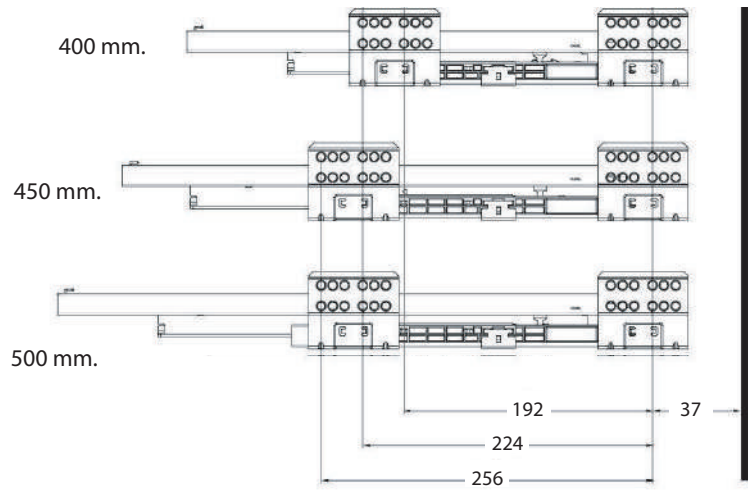

Ajustable

Suave y silencioso

Sistema de engranaje

Fácil instalación

Opcionales

Espacio de cajón

Panel de frente

Perforación para panel de frente

Panel trasero

Instalación de correderas

Medidas de corte para panel trasero

- 2533040** Corredera + lateral 400 mm. (juego) **A+B+D**
- 2533045** Corredera + lateral 450 mm. (juego) **A+B+D**
- 2533050** Corredera + lateral 500 mm. (juego) **A+B+D**
- 2533199** Conectores traseros 199 mm. (par) **C**
- OPCIONALES:**
- 2533200** Frente aluminio blanco 800 mm. (un.) **E**
- 2533205** Conector frontal para frente alum. (par) **F**
- 2533140** Barras laterales cuadradas 40 cm. (par) **H**
- 2533145** Barras laterales cuadradas 45 cm. (par) **H**
- 2533150** Barras laterales cuadradas 50 cm. (par) **H**
- 2533210** Barra frontal cuadrada 80 cm. (un.) **G**

Panel trasero

Instalación de correderas

Medidas de corte para panel trasero

- 2533040** Corredera + lateral 400 mm. (juego) **A+B+D**
- 2533045** Corredera + lateral 450 mm. (juego) **A+B+D**
- 2533050** Corredera + lateral 500 mm. (juego) **A+B+D**
- 2533199** Conectores traseros 199 mm. (par) **C**

OPCIONALES:

- 2533200** Frente aluminio blanco 800 mm. (un.) **E**
- 2533205** Conector frontal para frente alum. (par) **F**
- 2533140** Barras laterales cuadradas 40 cm. (par) **H**
- 2533145** Barras laterales cuadradas 45 cm. (par) **H**
- 2533150** Barras laterales cuadradas 50 cm. (par) **H**
- 2533210** Barra frontal cuadrada 80 cm. (un.) **G**