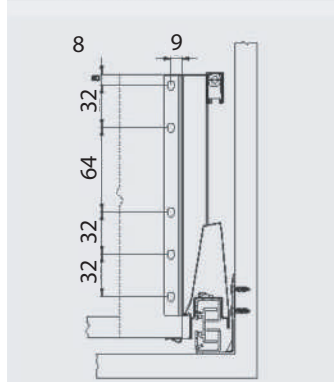

Panel trasero

Instalación de correderas

Medidas de corte para panel trasero

- 2533040** Corredera + lateral 400 mm. (juego) **A+B+D**
- 2533045** Corredera + lateral 450 mm. (juego) **A+B+D**
- 2533050** Corredera + lateral 500 mm. (juego) **A+B+D**
- 2533199** Conectores traseros 199 mm. (par) **C**
- OPCIONALES:**
- 2533200** Frente aluminio blanco 800 mm. (un.) **E**
- 2533205** Conector frontal para frente alum. (par) **F**
- 2533140** Barras laterales cuadradas 40 cm. (par) **H**
- 2533145** Barras laterales cuadradas 45 cm. (par) **H**
- 2533150** Barras laterales cuadradas 50 cm. (par) **H**
- 2533210** Barra frontal cuadrada 80 cm. (un.) **G**

Ajustable

Suave y silencioso

Sistema de engranaje

Fácil instalación

Opcionales

Espacio de cajón

Panel de frente

Perforación para panel de frente

Panel trasero

Instalación de correderas

Medidas de corte para panel trasero

- 2533040** Corredera + lateral 400 mm. (juego) **A+B+D**
- 2533045** Corredera + lateral 450 mm. (juego) **A+B+D**
- 2533050** Corredera + lateral 500 mm. (juego) **A+B+D**
- 2533199** Conectores traseros 199 mm. (par) **C**

OPCIONALES:

- 2533200** Frente aluminio blanco 800 mm. (un.) **E**
- 2533205** Conector frontal para frente alum. (par) **F**
- 2533140** Barras laterales cuadradas 40 cm. (par) **H**
- 2533145** Barras laterales cuadradas 45 cm. (par) **H**
- 2533150** Barras laterales cuadradas 50 cm. (par) **H**
- 2533210** Barra frontal cuadrada 80 cm. (un.) **G**