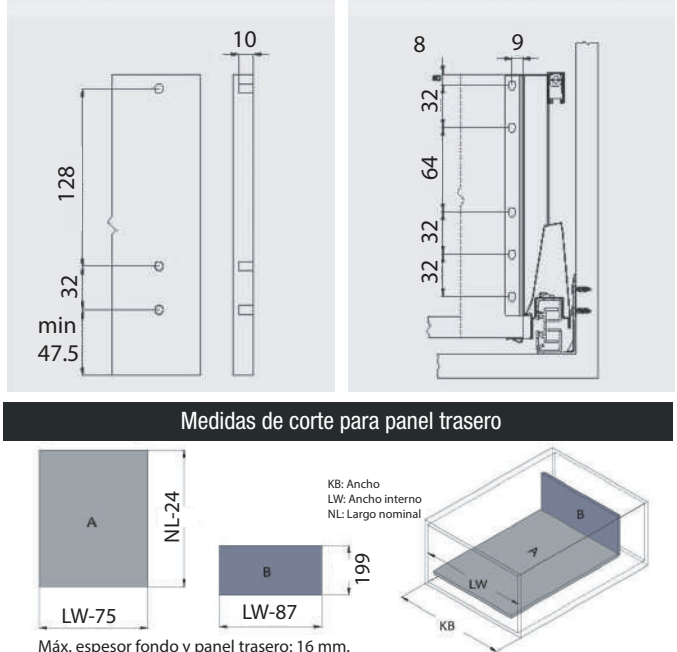

Panel trasero

Instalación de correderas

Medidas de corte para panel trasero

- 2533040** Corredera + lateral 400 mm. (juego) **A+B+D**
- 2533045** Corredera + lateral 450 mm. (juego) **A+B+D**
- 2533050** Corredera + lateral 500 mm. (juego) **A+B+D**
- 2533199** Conectores traseros 199 mm. (par) **C**
- OPCIONALES:**
- 2533200** Frente aluminio blanco 800 mm. (un.) **E**
- 2533205** Conector frontal para frente alum. (par) **F**
- 2533140** Barras laterales cuadradas 40 cm. (par) **H**
- 2533145** Barras laterales cuadradas 45 cm. (par) **H**
- 2533150** Barras laterales cuadradas 50 cm. (par) **H**
- 2533210** Barra frontal cuadrada 80 cm. (un.) **G**

Ajustable

Suave y silencioso

Sistema de engranaje

Fácil instalación

Opcionales

Espacio de cajón

Panel de frente

Perforación para panel de frente

Panel trasero

Instalación de correderas

Medidas de corte para panel trasero

- 2533040** Corredera + lateral 400 mm. (juego) **A+B+D**
- 2533045** Corredera + lateral 450 mm. (juego) **A+B+D**
- 2533050** Corredera + lateral 500 mm. (juego) **A+B+D**
- 2533199** Conectores traseros 199 mm. (par) **C**

OPCIONALES:

- 2533200** Frente aluminio blanco 800 mm. (un.) **E**
- 2533205** Conector frontal para frente alum. (par) **F**
- 2533140** Barras laterales cuadradas 40 cm. (par) **H**
- 2533145** Barras laterales cuadradas 45 cm. (par) **H**
- 2533150** Barras laterales cuadradas 50 cm. (par) **H**
- 2533210** Barra frontal cuadrada 80 cm. (un.) **G**