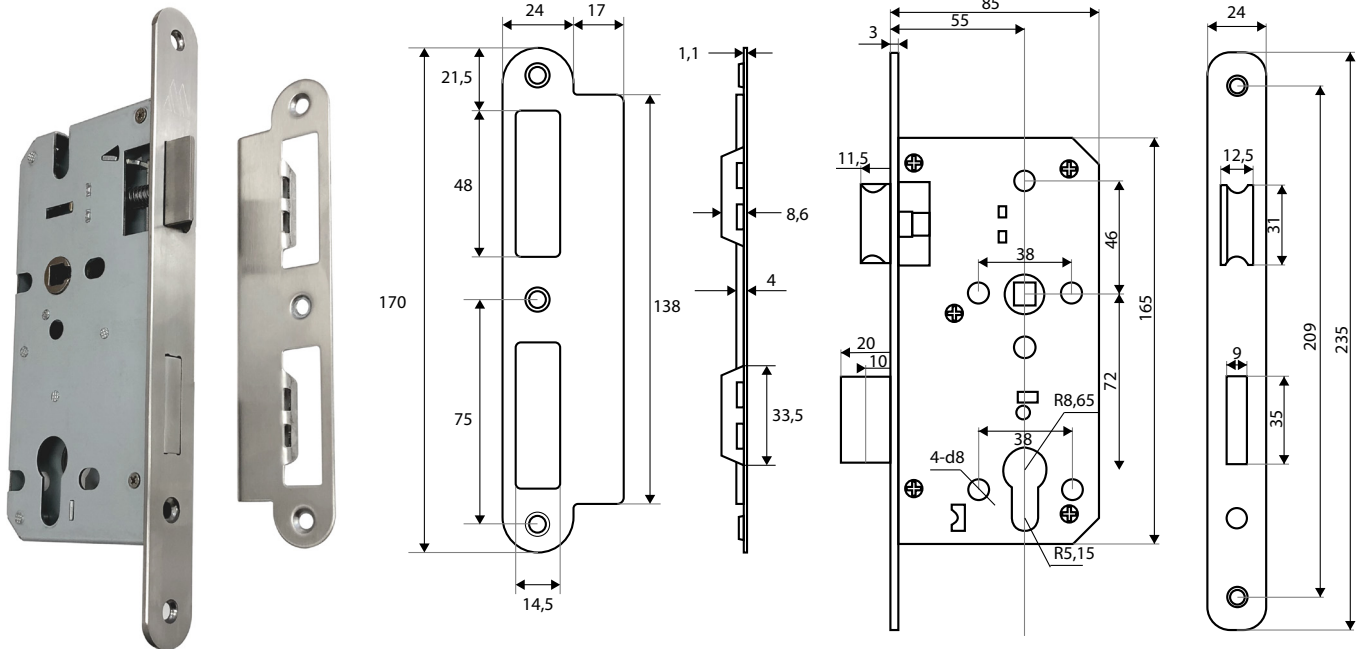

## MEATON

Garantía  
60.000  
ciclos

Cerradura para cilindro europerfil.  
 Simil Hafele 911.02.782.  
 Compatibilidad universal con gran  
 cantidad de puertas y proyectos.

Código: 2582002

MEATON

MEATON