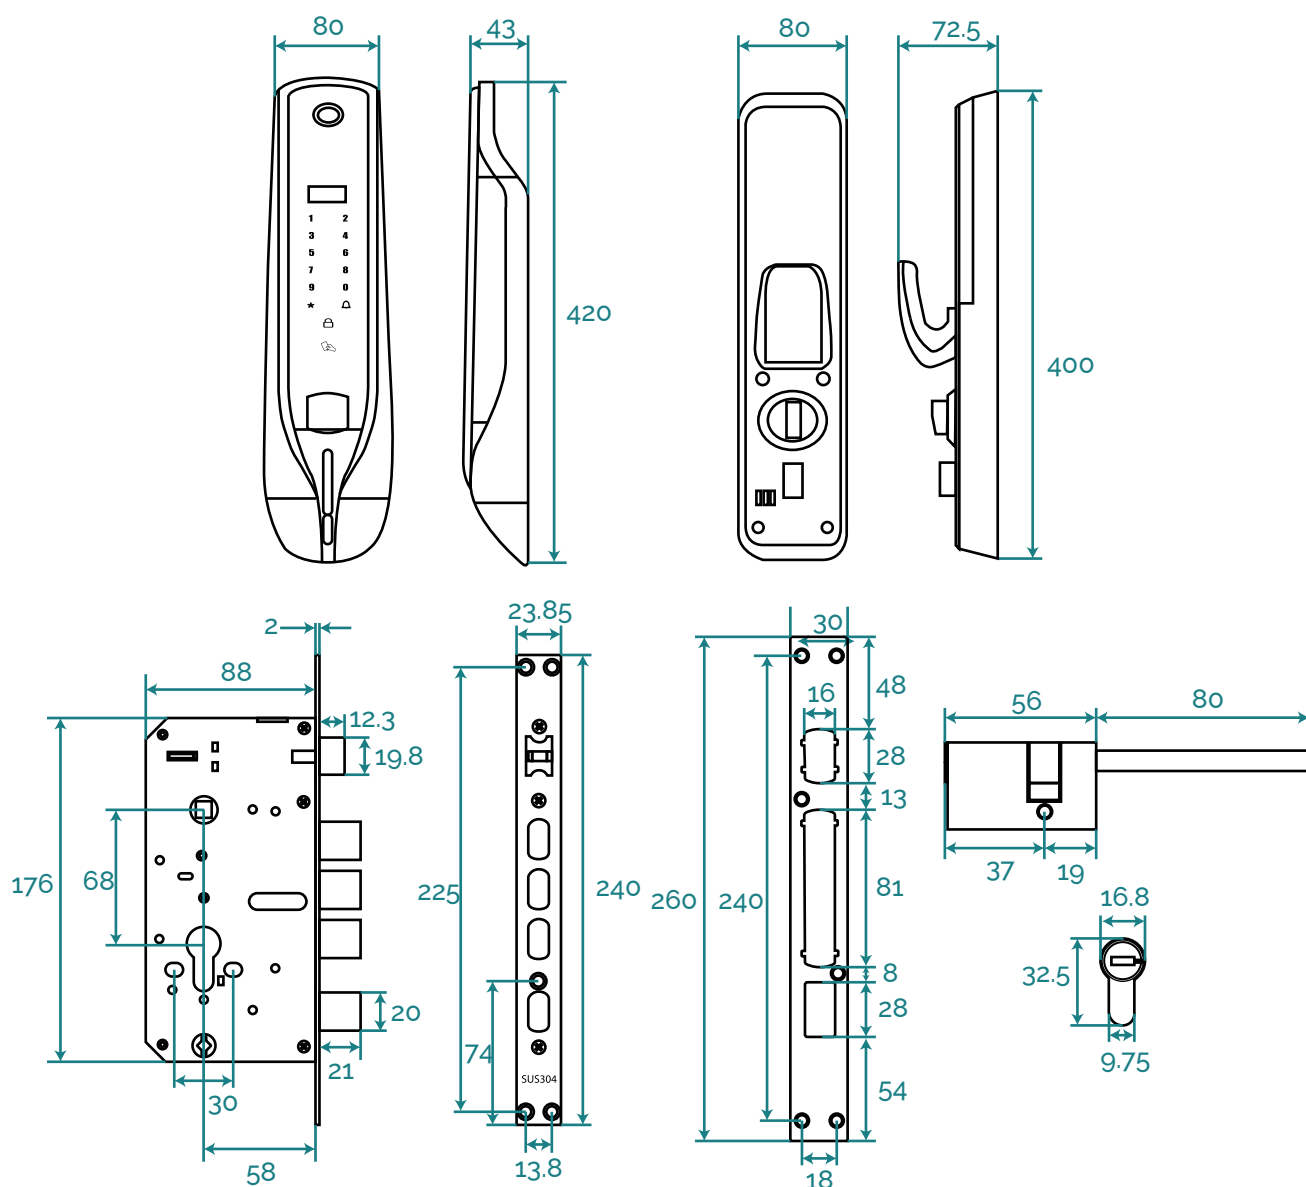

MEDIDAS DE INSTALACIÓN