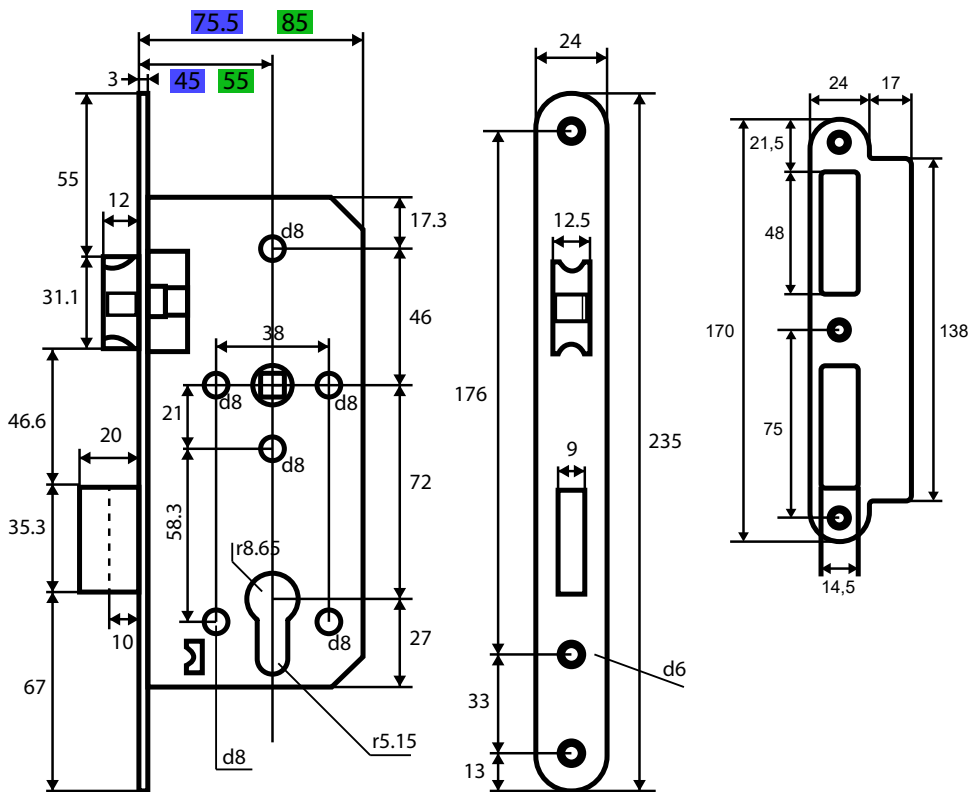

CERRADURAS PESTILLO PARTIDO

Garantía
60.000
ciclos

Cerradura para cilindro europerfil.
Compatibilidad universal con gran
cantidad de puertas y proyectos.
Pestillo partido (Security Latch)
para mayor seguridad.

45x72	2582001SL	2582003SL
55x72	2582002SL	2582009SL
55x72 (PVD)		2582097SL